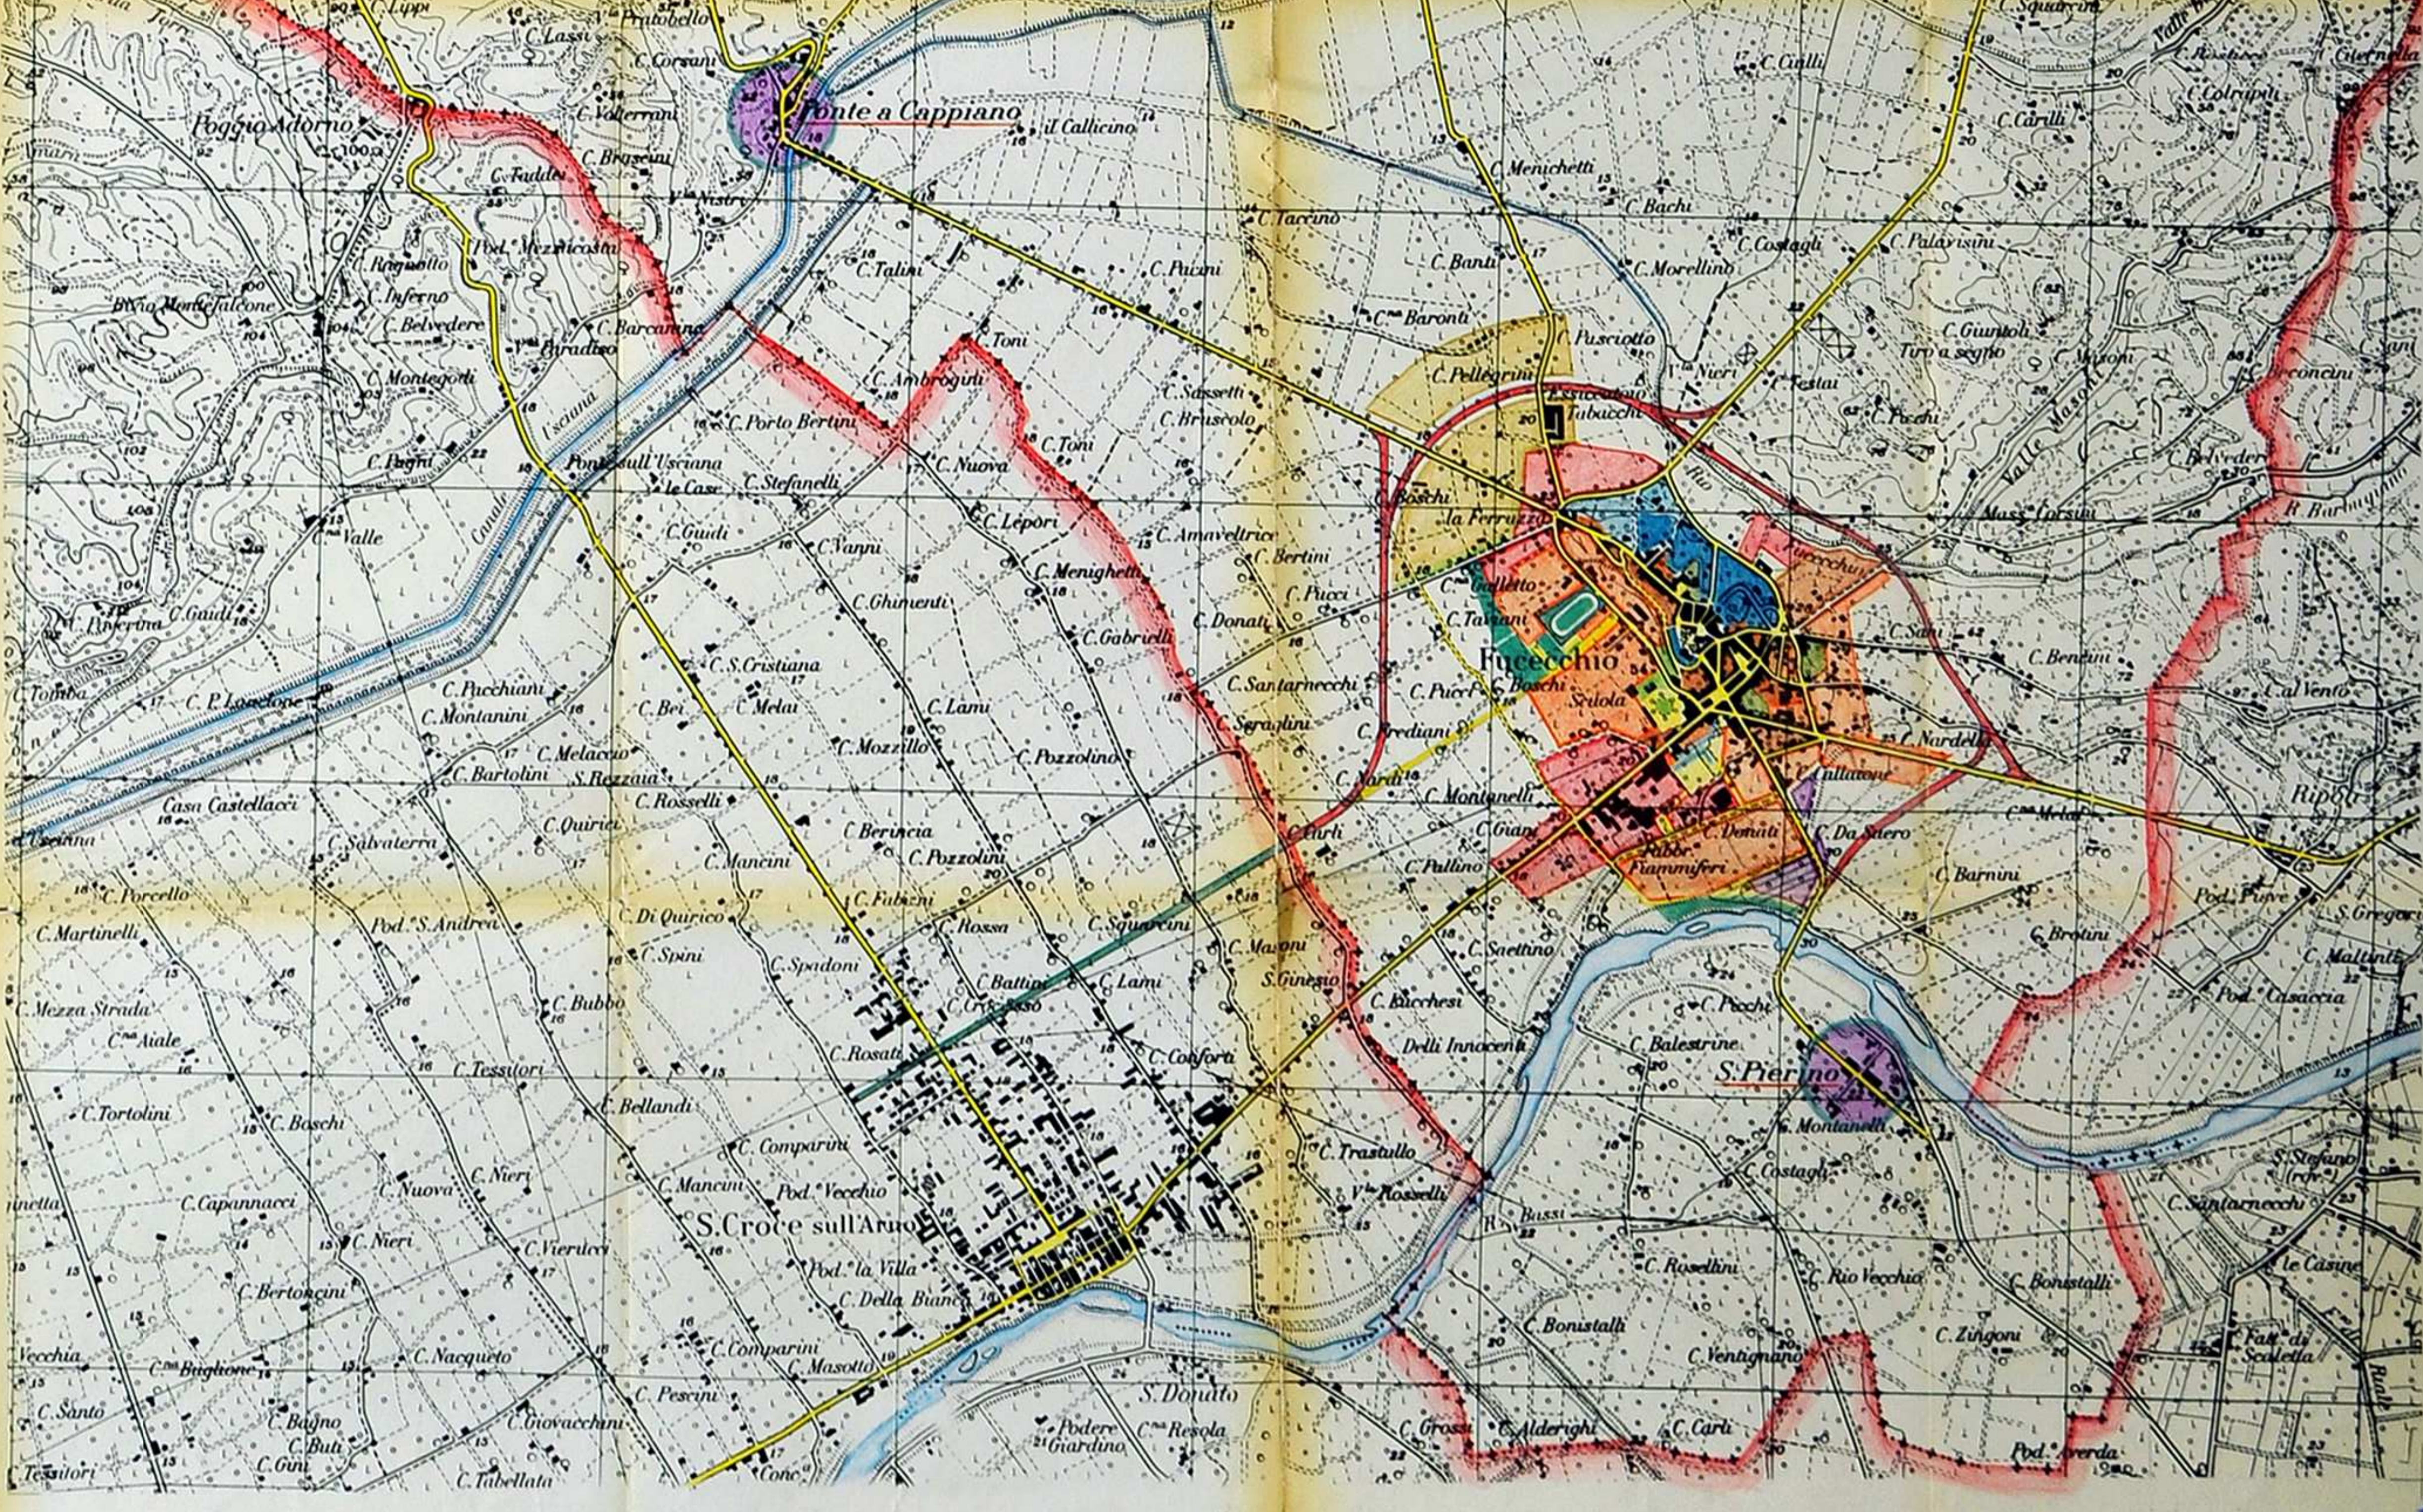

COMUNE DI FUCECCHIO
PROV. DI FIRENZE
Piano Regolatore Generale

PLANIMETRIA DEL TERRITORIO COMUNALE - RAPP. 1:10.000 -
ZONIZZAZIONE

- Frazioni
- Zone di saturazione interna
- Zone residenziali
- Zone residenziali particolari
- Zone per piccola industria artigianato
- Zone residenziali miste
- Zone industriali
- Zone sportive e ricreative
- Zone vincolate
- Zone parzialmente vincolate
- Zone agricole
- Verde pubblico
- Verde privato
- Strada di scorrimento esterno