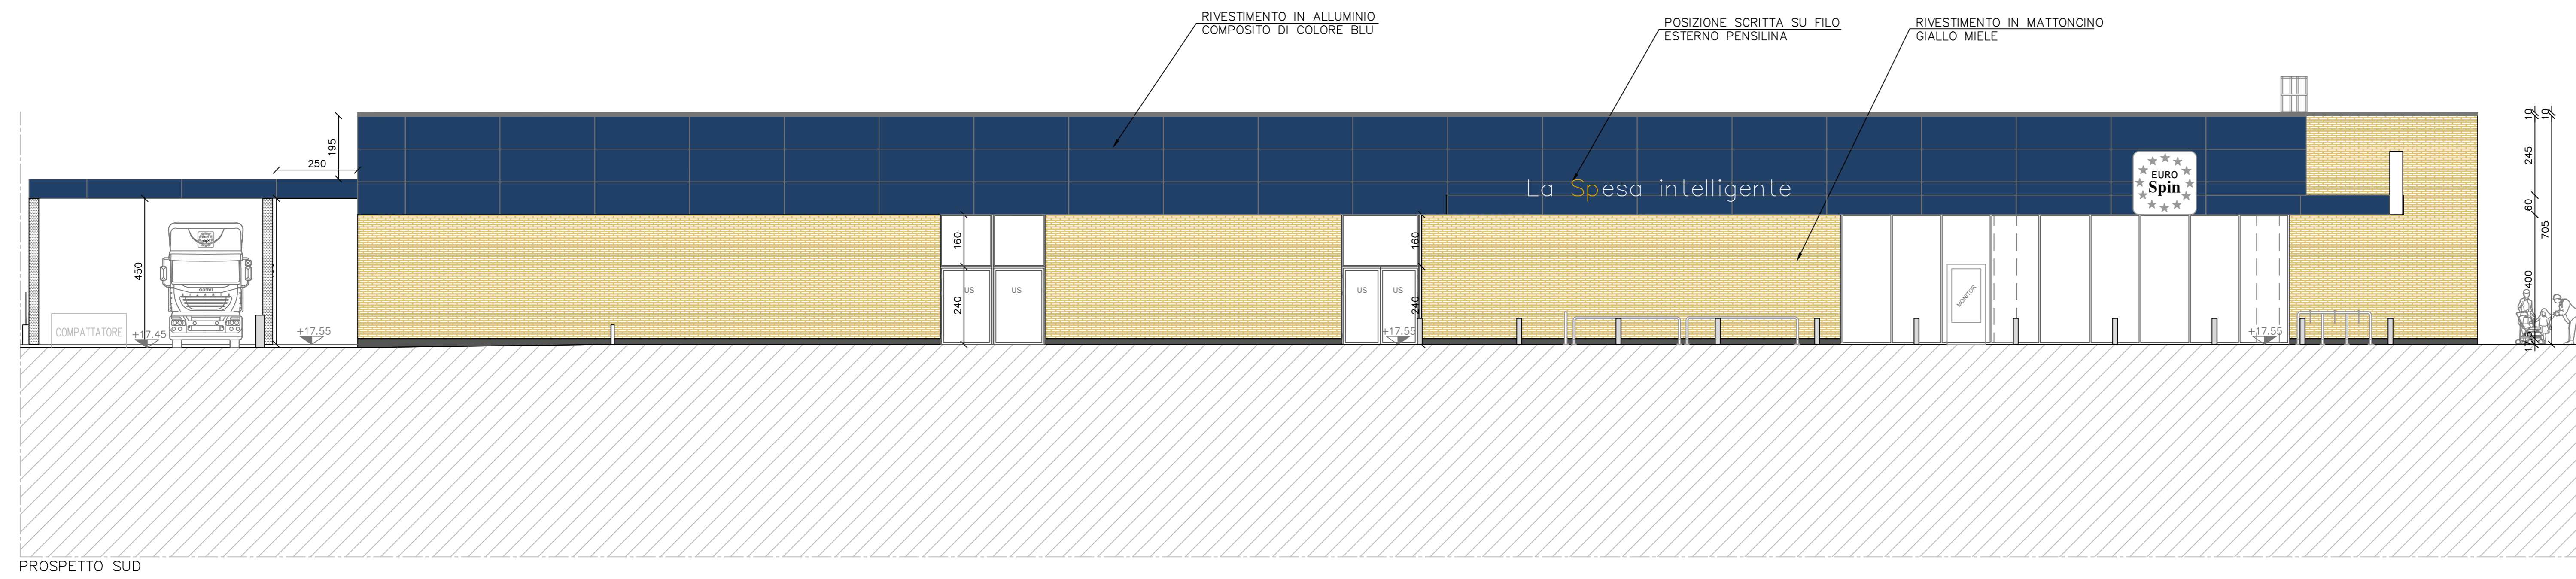

COMUNE DI FUCECCHIO

UBICAZIONE Fucecchio, Via Fucecchiello angolo Via Stieta  
 COMMITTENTE Soc. EUROSPIN Tirrenica S.p.a. ed altri  
 TIPO DI OPERA P.I.O.C. PA.31 Variante 2  
 OGGETTO PROSPETTI EDIFICIO  
 TAVOLA n. 12  
 DATA 07/2021

LA PROPRIETA' IL TECNICO

PROSPETTO SUD

PROSPETTO EST

PROSPETTO NORD

PROSPETTO OVEST