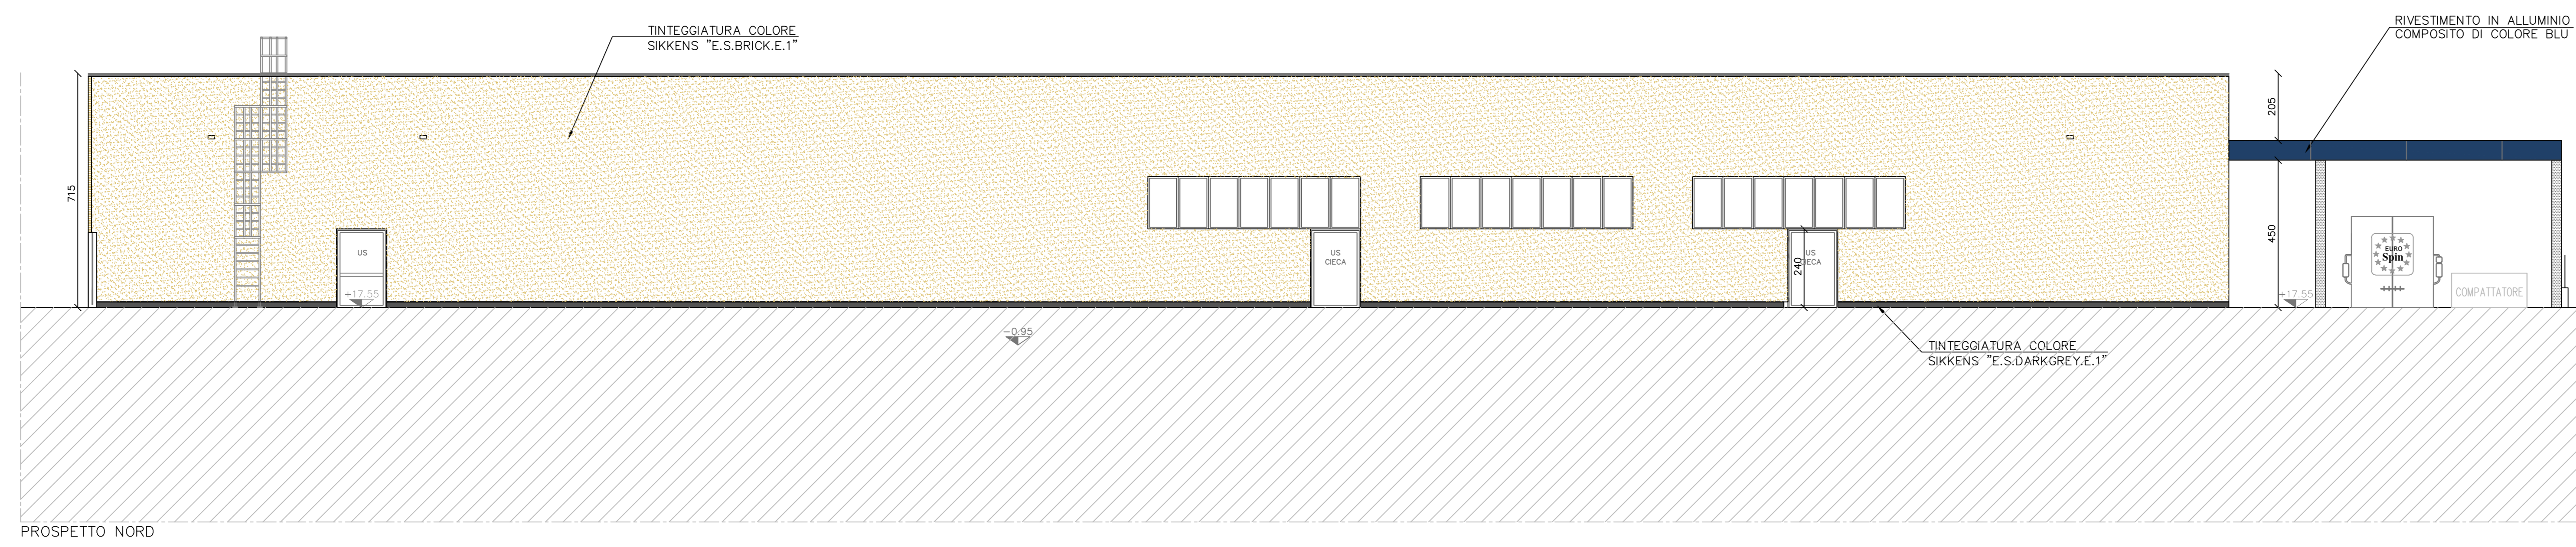

COMUNE DI FUCECCHIO

UBICAZIONE Fucecchio, Via Fucecchiello angolo Via Stieta  
 COMMITTENTE Soc. EUROSPIN Tirrenica S.p.a. ed altri  
 TIPO DI OPERA P.I.O.C. PA.31 Variante 2  
 OGGETTO PROSPETTI EDIFICIO  
 TAVOLA n. 12  
 DATA 07/2021

LA PROPRIETA' IL TECNICO

PROSPETTO SUD

PROSPETTO EST

PROSPETTO NORD

PROSPETTO OVEST