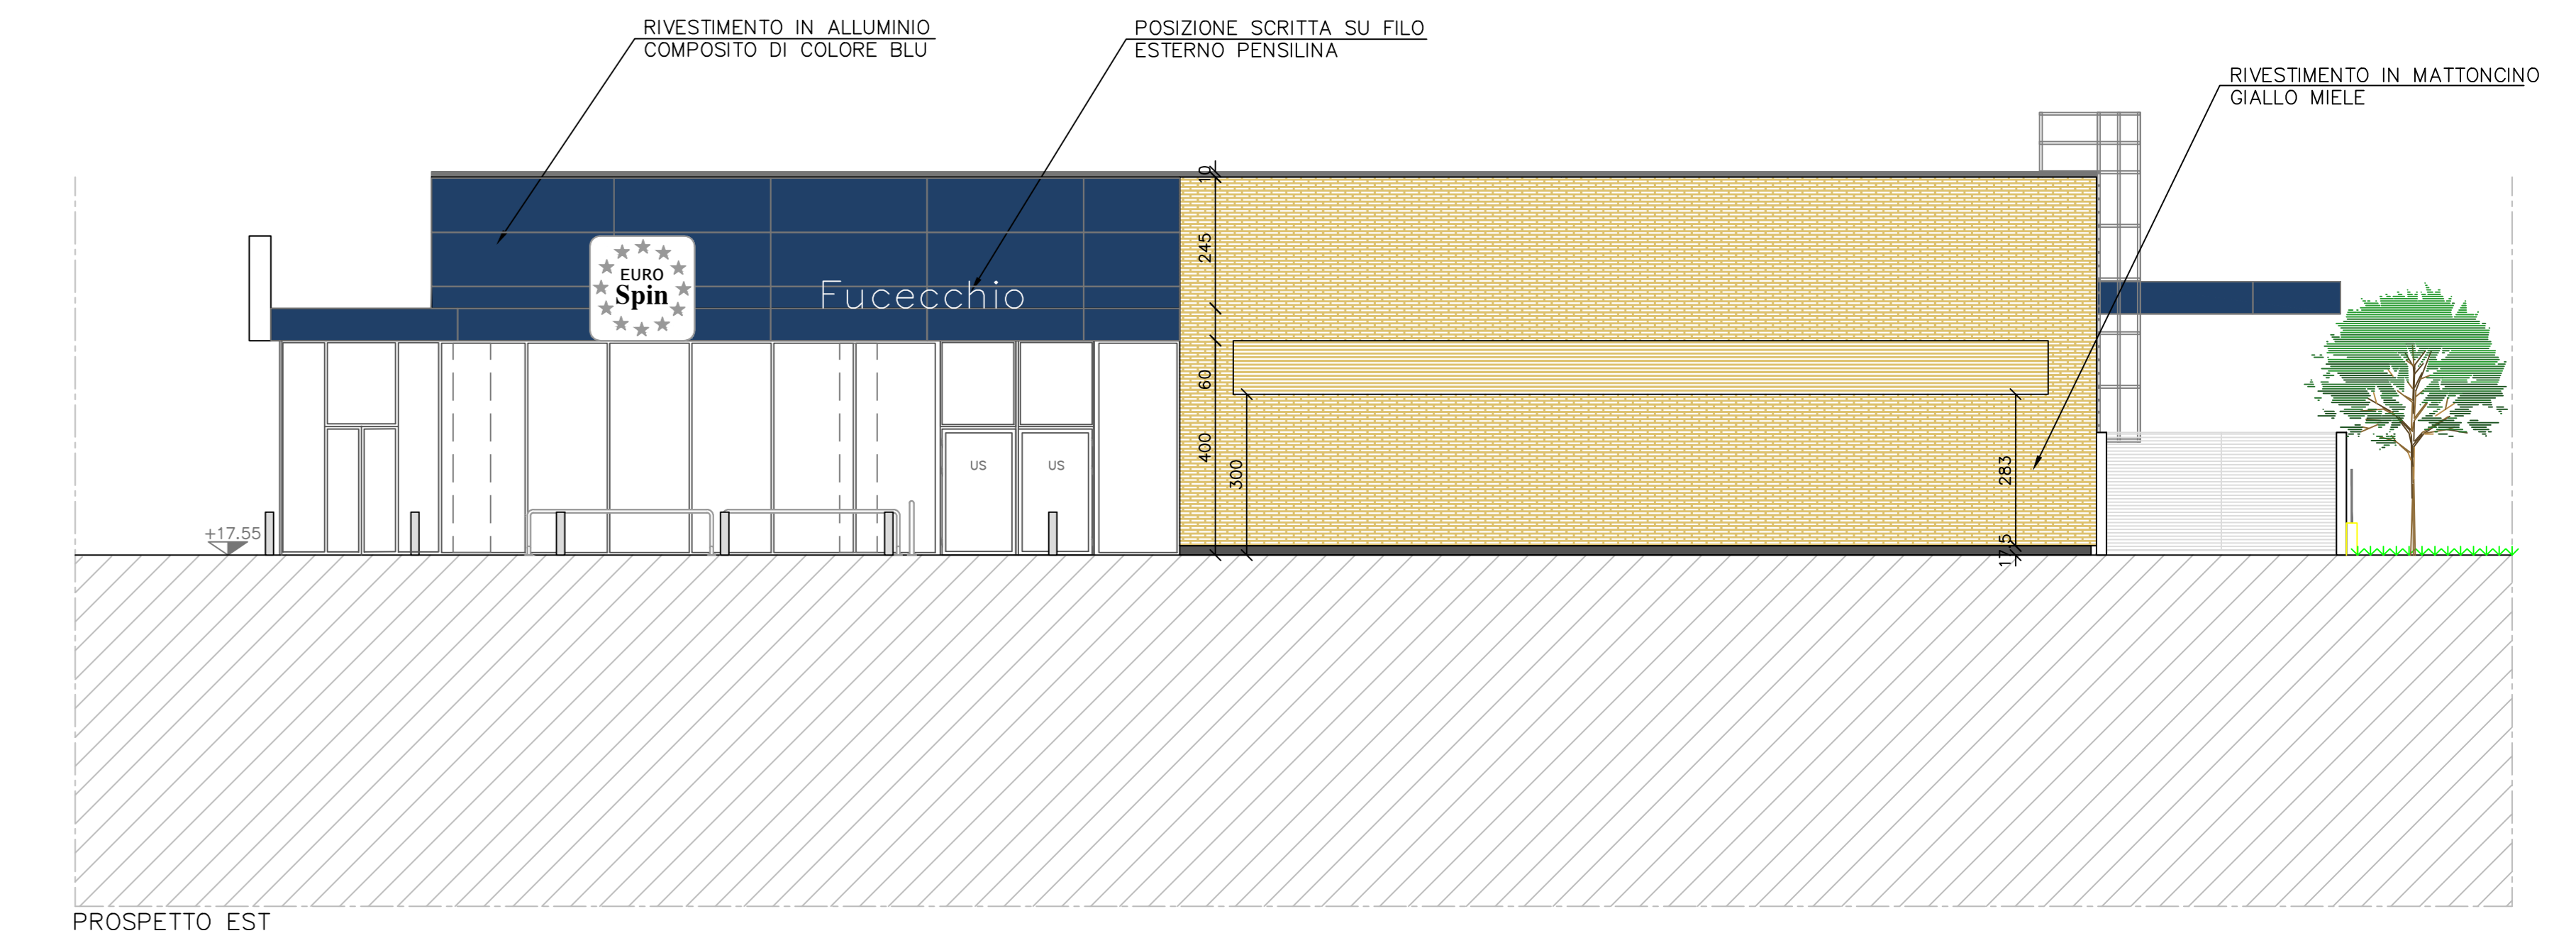

COMUNE DI FUCECCHIO

UBICAZIONE Fucecchio, Via Fucecchiello angolo Via Stieta  
 COMMITTENTE Soc. EUROSPIN Tirrenica S.p.a. ed altri  
 TIPO DI OPERA P.I.O.C. PA.31 Variante 2  
 OGGETTO PROSPETTI EDIFICIO  
 TAVOLA n. 12  
 DATA 07/2021

LA PROPRIETA' IL TECNICO

PROSPETTO SUD

PROSPETTO EST

PROSPETTO NORD

PROSPETTO OVEST