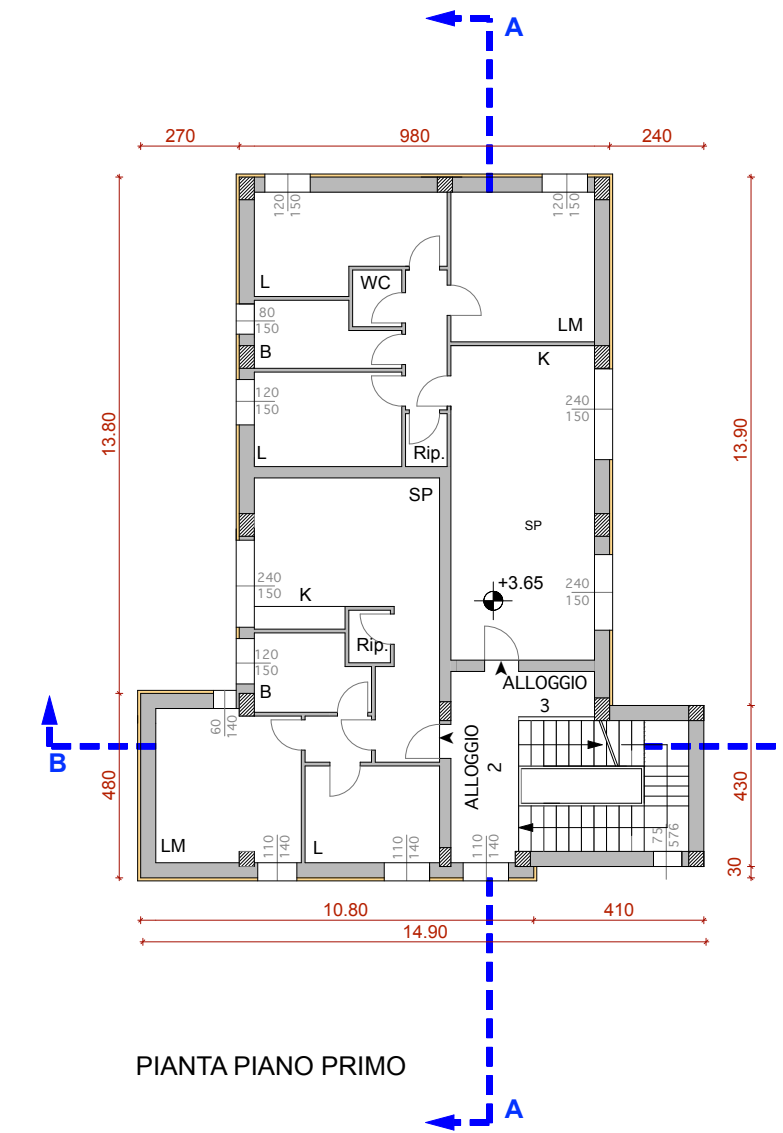

COMUNE DI FUCECCHIO

oggetto
**PIANO DI RECUPERO DELL'EX CENTRALE
TELECOM - VIA DELLA CONCIA -**

Proprietà BA.PI. s.a.s.

Progetto : Dott.Arch. Alberto Pacciardi
Collaboratori : Rita Landi

Data Ottobre 2018
Aggiornamenti Marzo 2019
STATO DI PROGETTO

**TAVOLA
N° 3
PLANIMETRIA - PIANTE - PROSPETTI**
Scala 1:200