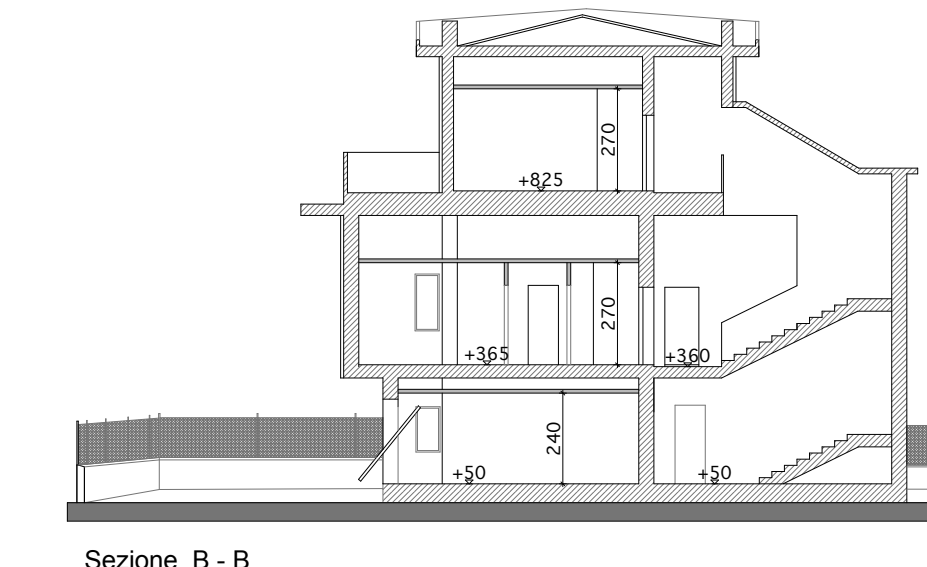

COMUNE DI FUCECCHIO

oggetto
**PIANO DI RECUPERO DELL'EX CENTRALE
TELECOM - VIA DELLA CONCIA -**

Proprietà BA.PI. s.a.s.

Progetto : Dott.Arch. Alberto Pacciardi
Collaboratori : Rita Landi

Data Ottobre 2018
Aggiornamenti Marzo 2019
STATO DI PROGETTO

**TAVOLA
N° 3
PLANIMETRIA - PIANTE - PROSPETTI**
Scala 1:200