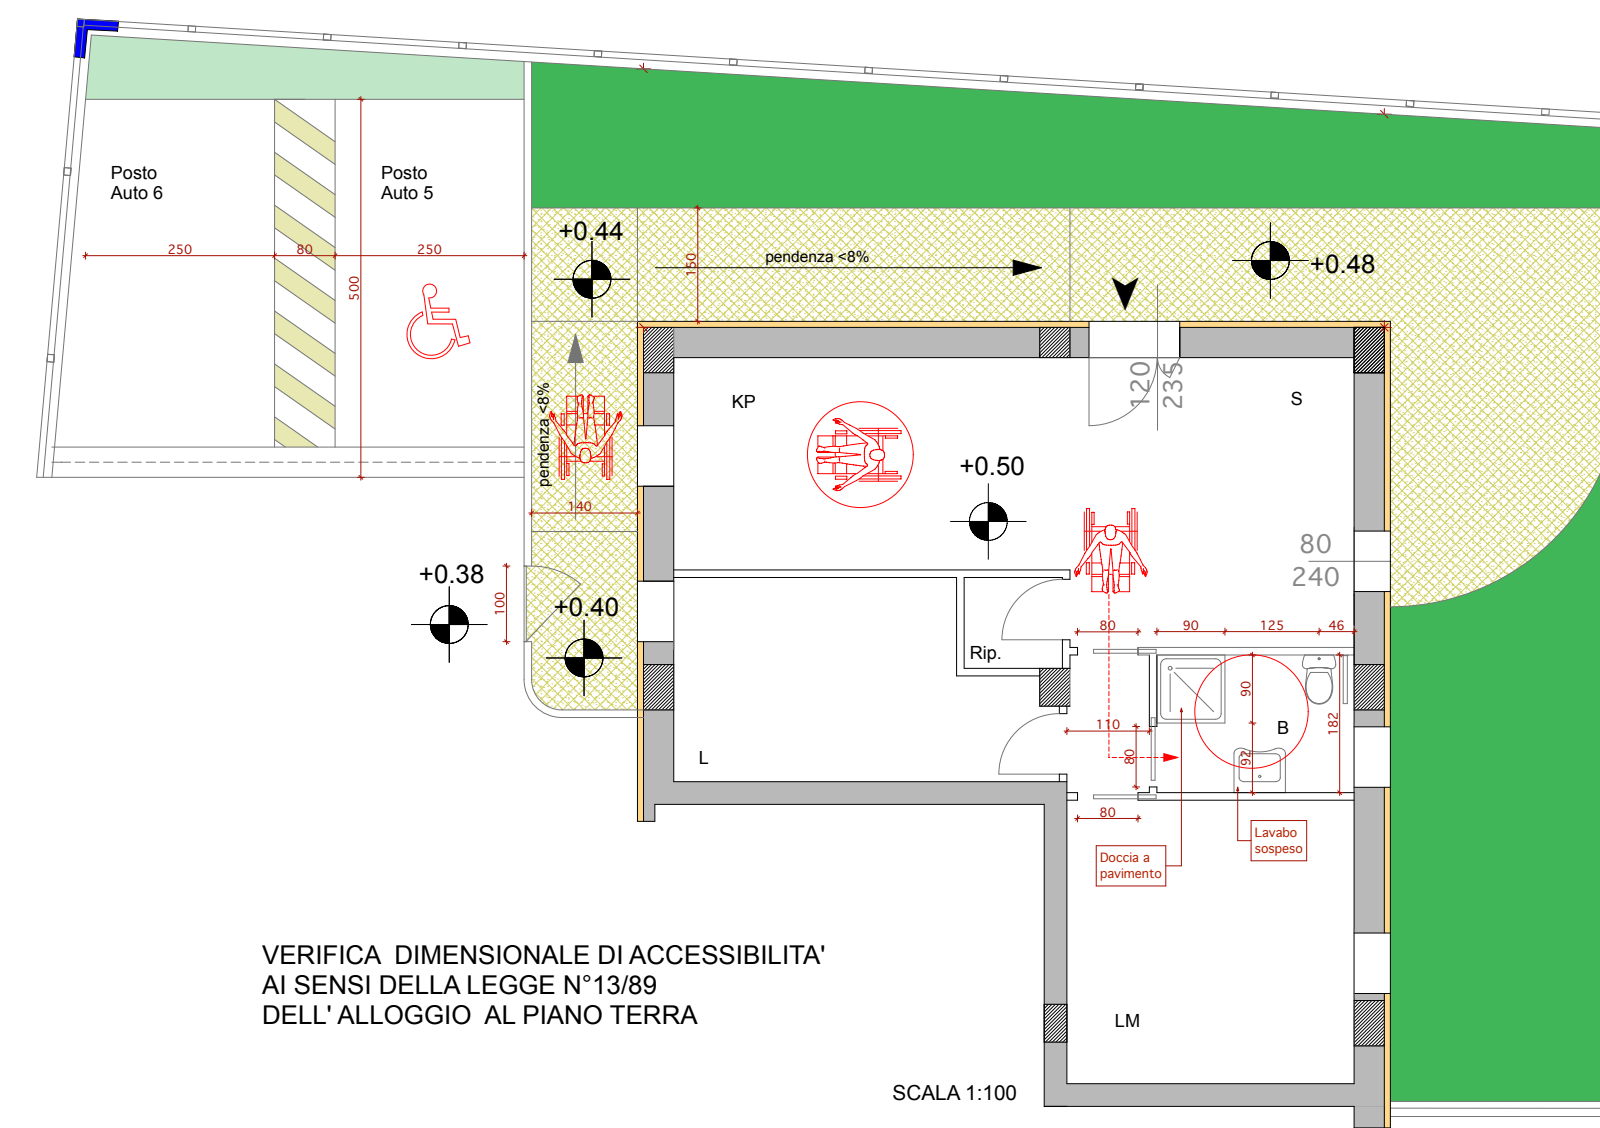

COMUNE DI FUCECCHIO

oggetto
**PIANO DI RECUPERO DELL'EX CENTRALE
TELECOM - VIA DELLA CONCIA -**

Proprietà BA.PI. s.a.s.

Progetto : Dott.Arch. Alberto Pacciardi
Collaboratori : Rita Landi

Data Ottobre 2018
Aggiornamenti Marzo 2019
STATO DI PROGETTO

**TAVOLA
N° 3
PLANIMETRIA - PIANTE - PROSPETTI**
Scala 1:200

SOVRAPPONTO   Costruito   Demolito