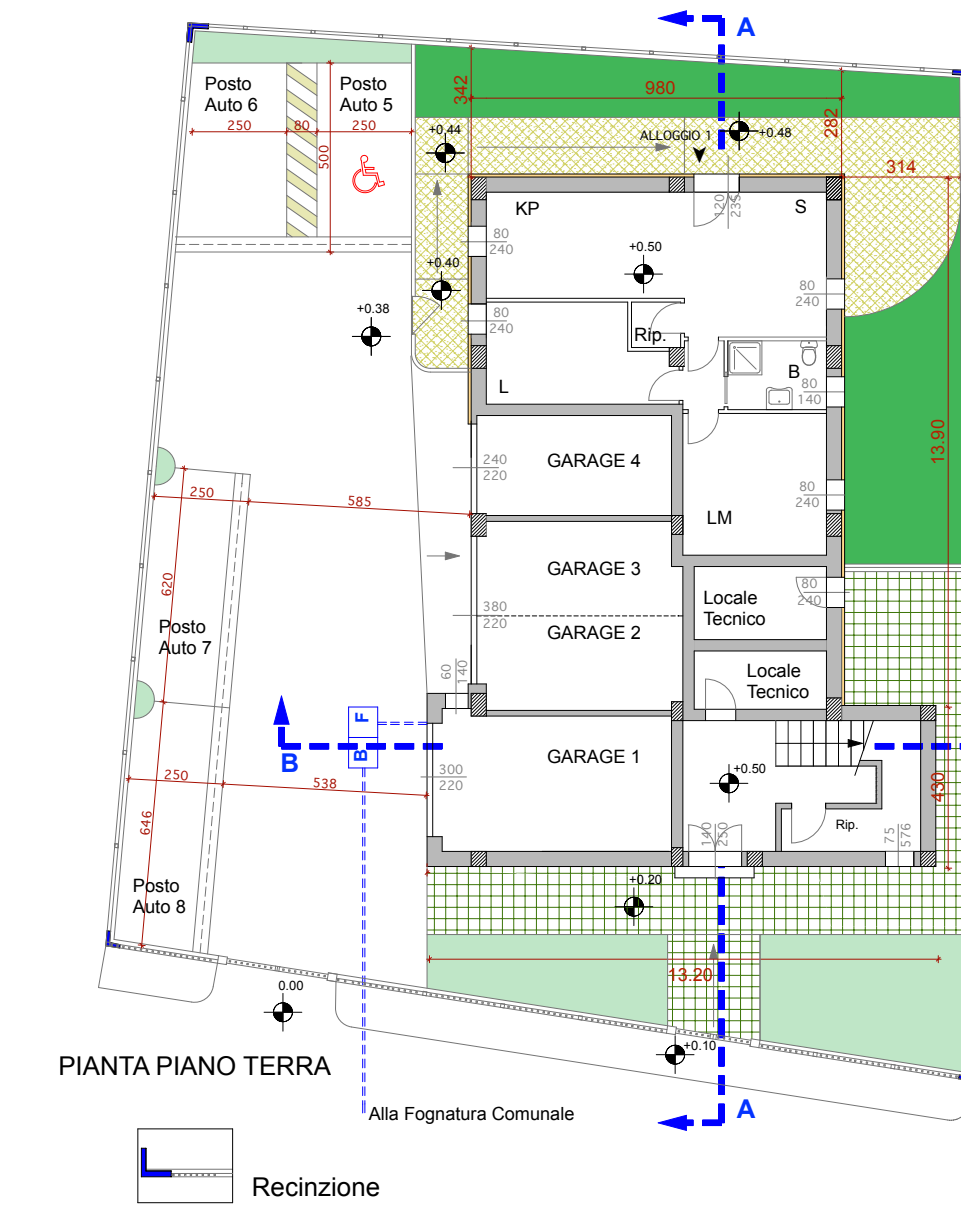

COMUNE DI FUCECCHIO

oggetto
**PIANO DI RECUPERO DELL'EX CENTRALE
TELECOM - VIA DELLA CONCIA -**

Proprietà BA.PI. s.a.s.

Progetto : Dott.Arch. Alberto Pacciardi
Collaboratori : Rita Landi

Data Ottobre 2018
Aggiornamenti Marzo 2019
STATO DI PROGETTO

**TAVOLA
N° 3
PLANIMETRIA - PIANTE - PROSPETTI**
Scala 1:200