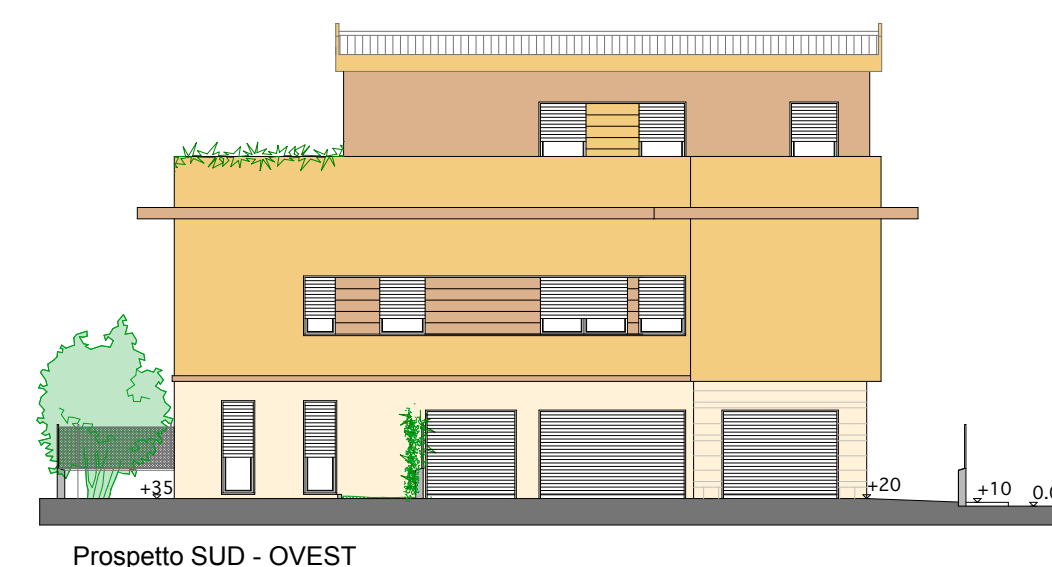

COMUNE DI FUCECCHIO

oggetto
**PIANO DI RECUPERO DELL'EX CENTRALE
TELECOM - VIA DELLA CONCIA -**

Proprietà BA.PI. s.a.s.

Progetto : Dott.Arch. Alberto Pacciardi
Collaboratori : Rita Landi

Data Ottobre 2018
Aggiornamenti Marzo 2019
STATO DI PROGETTO

**TAVOLA
N° 3
PLANIMETRIA - PIANTE - PROSPETTI**
Scala 1:200