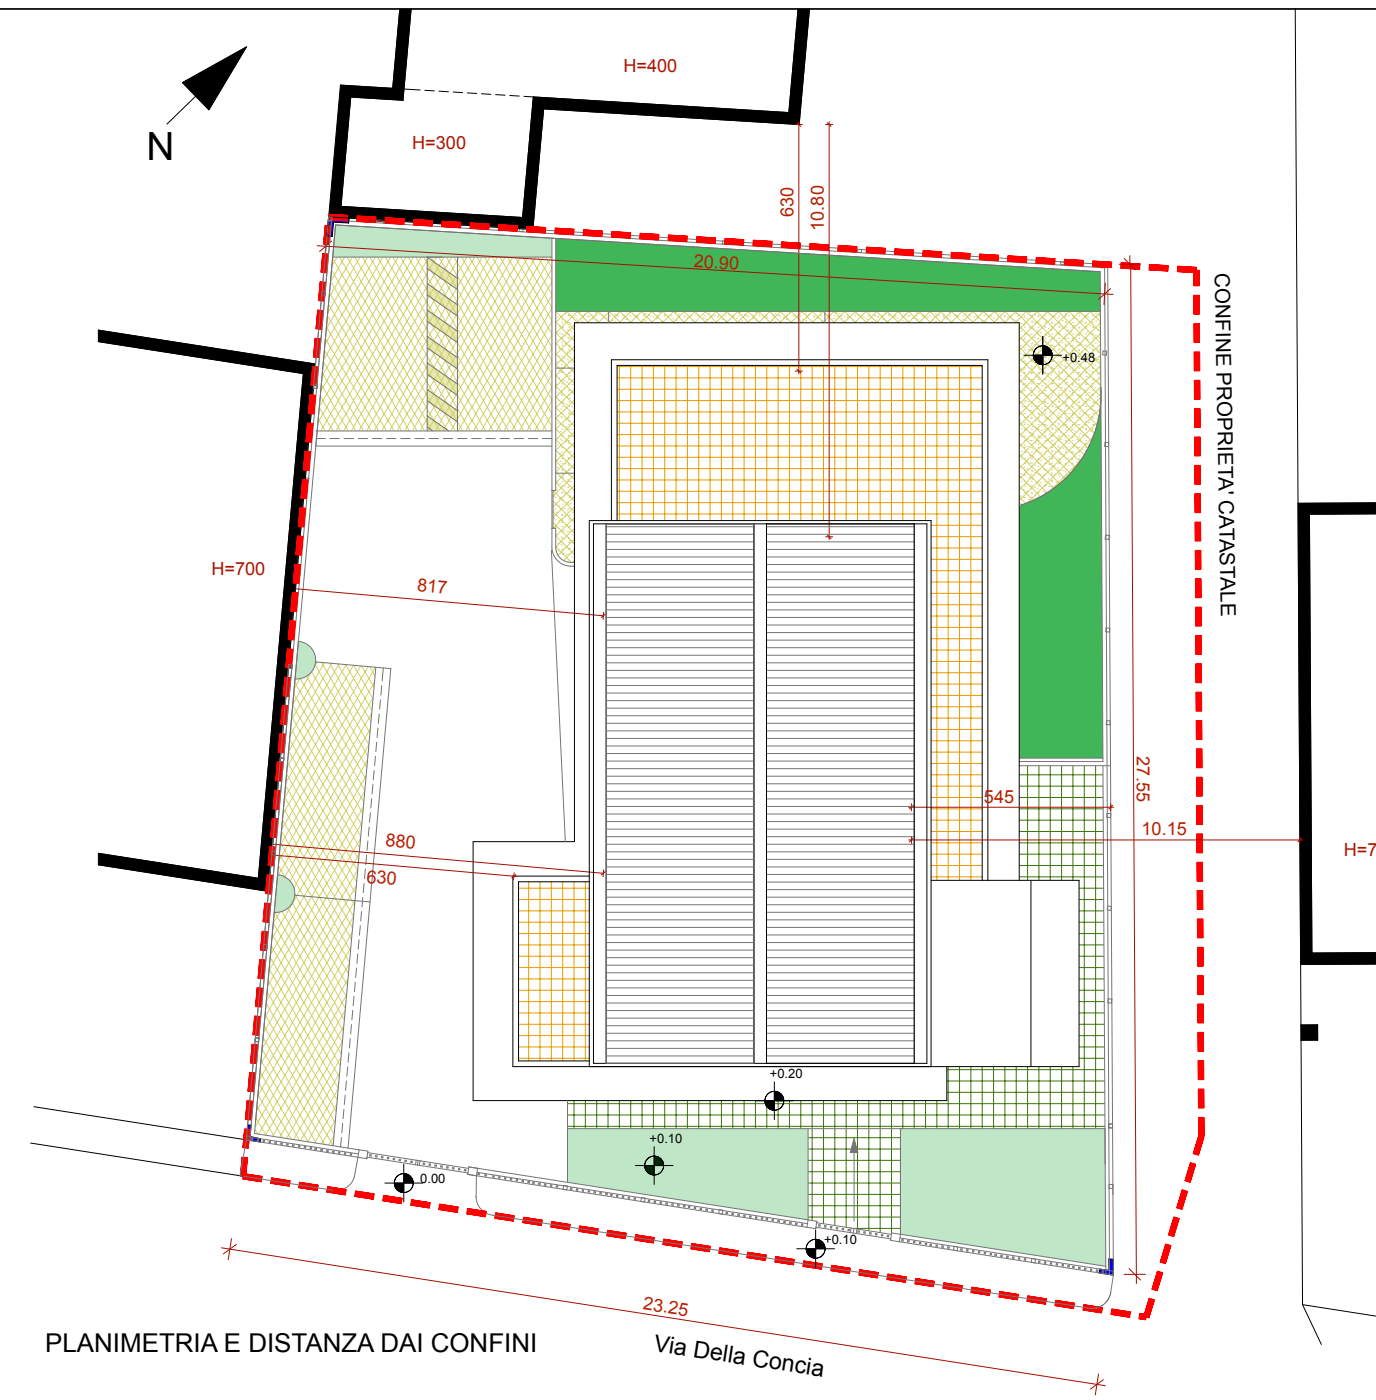

COMUNE DI FUCECCHIO

oggetto
**PIANO DI RECUPERO DELL'EX CENTRALE
TELECOM - VIA DELLA CONCIA -**

Proprietà BA.PI. s.a.s.

Progetto : Dott.Arch. Alberto Pacciardi
Collaboratori : Rita Landi

Data Ottobre 2018
Aggiornamenti Marzo 2019
STATO DI PROGETTO

**TAVOLA
N° 3
PLANIMETRIA - PIANTE - PROSPETTI**
Scala 1:200

SOVRAPPONTO   Costruito   Demolito