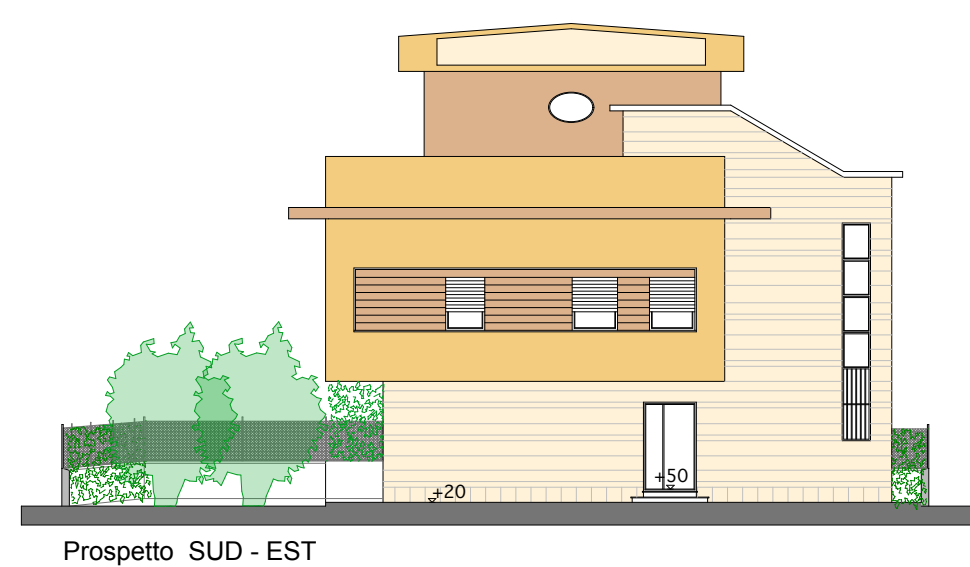

COMUNE DI FUCECCHIO

oggetto
**PIANO DI RECUPERO DELL'EX CENTRALE
TELECOM - VIA DELLA CONCIA -**

Proprietà BA.PI. s.a.s.

Progetto : Dott.Arch. Alberto Pacciardi
Collaboratori : Rita Landi

Data Ottobre 2018
Aggiornamenti Marzo 2019
STATO DI PROGETTO

**TAVOLA
N° 3
PLANIMETRIA - PIANTE - PROSPETTI**
Scala 1:200