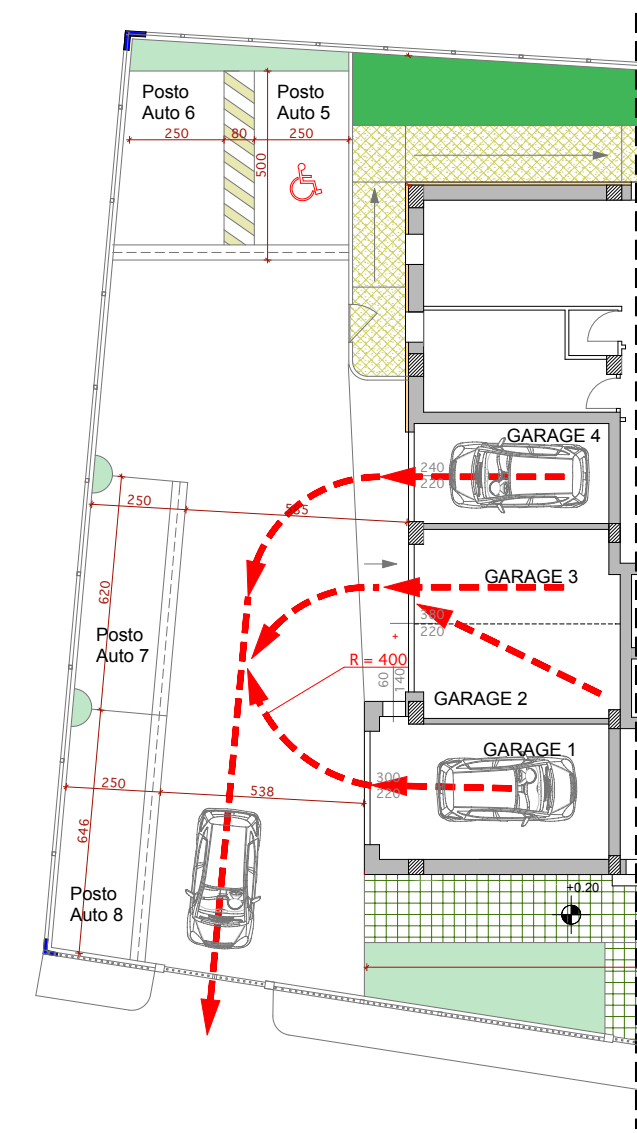

COMUNE DI FUCECCHIO

oggetto
**PIANO DI RECUPERO DELL'EX CENTRALE
TELECOM - VIA DELLA CONCIA -**

Proprietà BA.PI. s.a.s.

Progetto : Dott.Arch. Alberto Pacciardi
Collaboratori : Rita Landi

Data Ottobre 2018
Aggiornamenti Marzo 2019
STATO DI PROGETTO

**TAVOLA
N° 3
PLANIMETRIA - PIANTE - PROSPETTI**
Scala 1:200