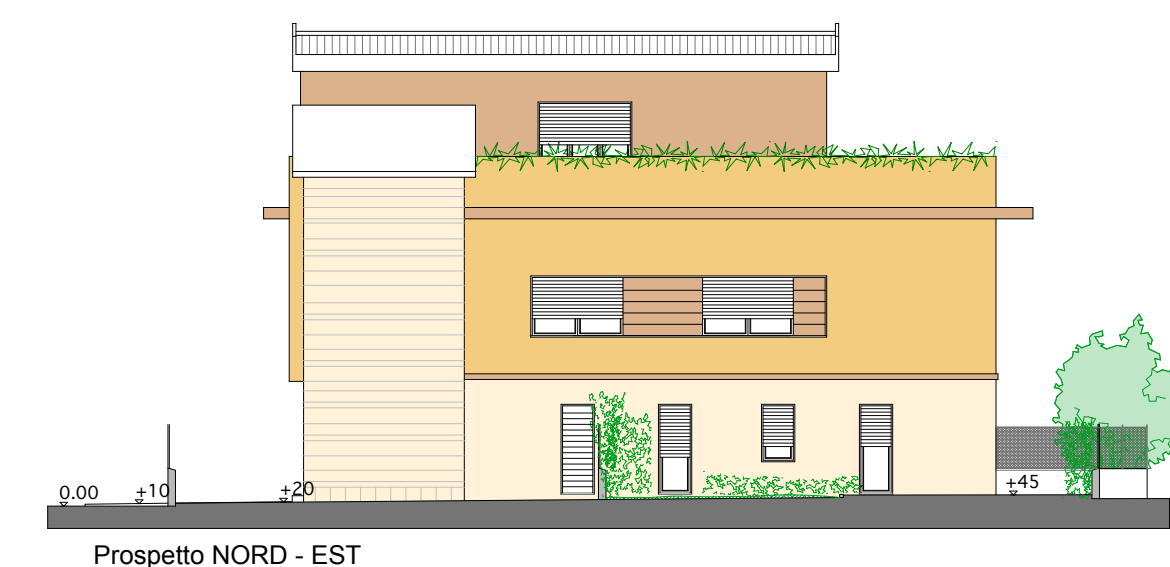

COMUNE DI FUCECCHIO

oggetto
**PIANO DI RECUPERO DELL'EX CENTRALE
TELECOM - VIA DELLA CONCIA -**

Proprietà BA.PI. s.a.s.

Progetto : Dott.Arch. Alberto Pacciardi
Collaboratori : Rita Landi

Data Ottobre 2018
Aggiornamenti Marzo 2019
STATO DI PROGETTO

**TAVOLA
N° 3
PLANIMETRIA - PIANTE - PROSPETTI**
Scala 1:200