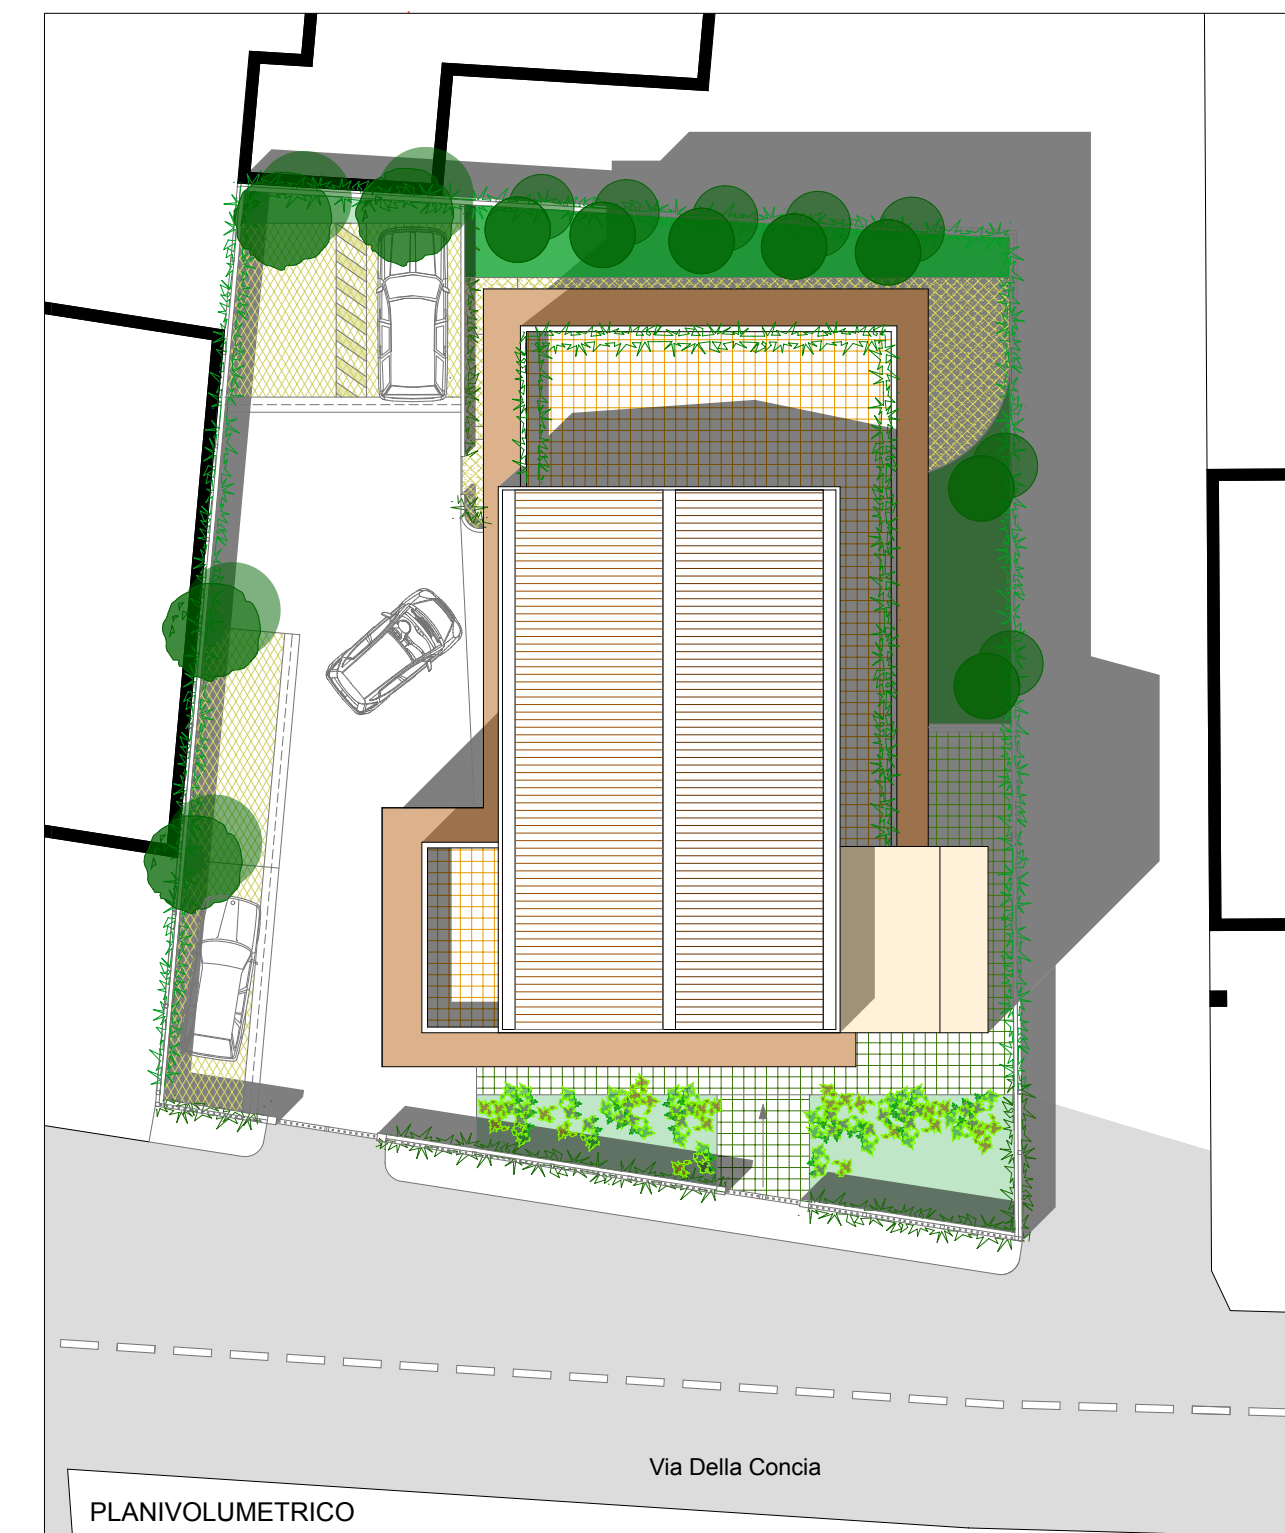

COMUNE DI FUCECCHIO

oggetto
**PIANO DI RECUPERO DELL'EX CENTRALE
TELECOM - VIA DELLA CONCIA -**

Proprietà BA.PI. s.a.s.

Progetto : Dott.Arch. Alberto Pacciardi
Collaboratori : Rita Landi

Data Ottobre 2018
Aggiornamenti Marzo 2019
STATO DI PROGETTO

**TAVOLA
N° 3
PLANIMETRIA - PIANTE - PROSPETTI**
Scala 1:200

SOVRAPPONTO   Costruito   Demolito