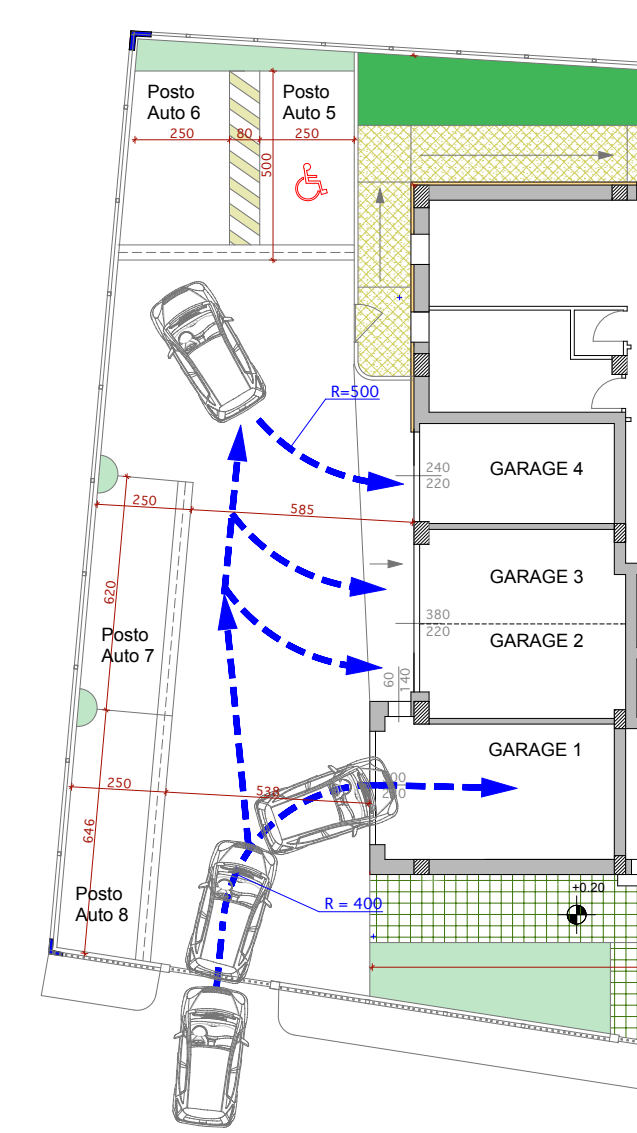

COMUNE DI FUCECCHIO

oggetto
**PIANO DI RECUPERO DELL'EX CENTRALE
TELECOM - VIA DELLA CONCIA -**

Proprietà BA.PI. s.a.s.

Progetto : Dott.Arch. Alberto Pacciardi
Collaboratori : Rita Landi

Data Ottobre 2018
Aggiornamenti Marzo 2019
STATO DI PROGETTO

**TAVOLA
N° 3
PLANIMETRIA - PIANTE - PROSPETTI**
Scala 1:200