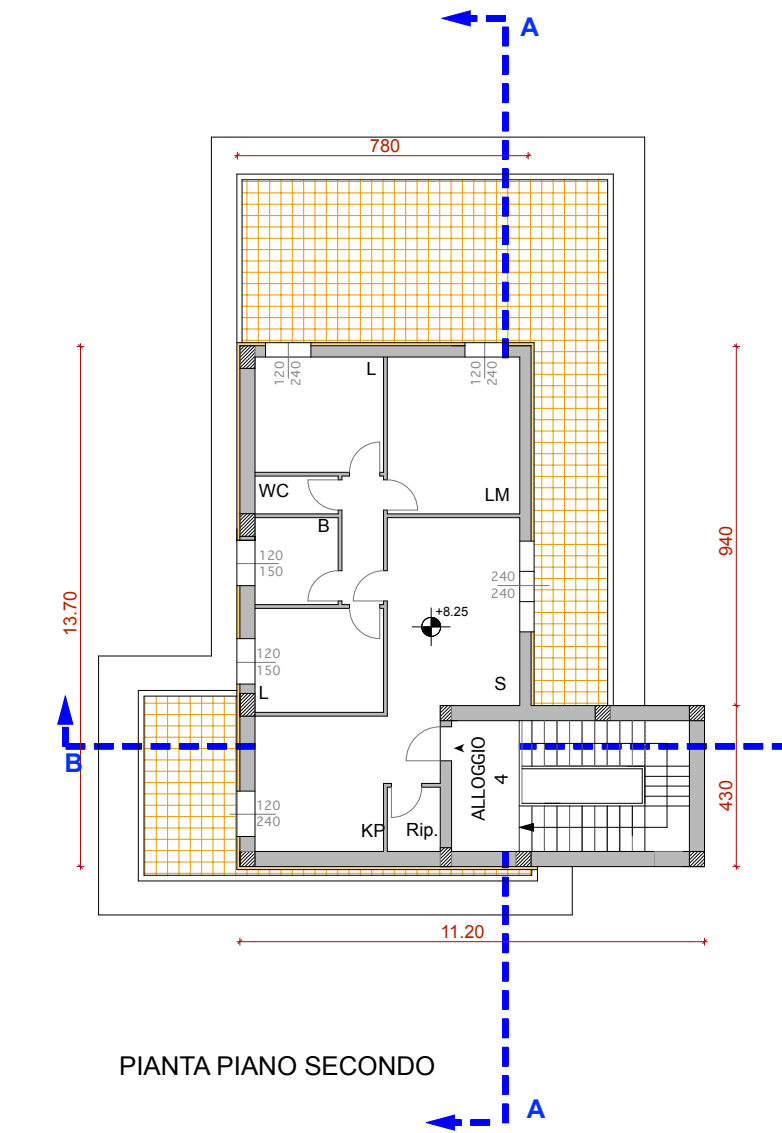

COMUNE DI FUCECCHIO

oggetto
**PIANO DI RECUPERO DELL'EX CENTRALE
TELECOM - VIA DELLA CONCIA -**

Proprietà BA.PI. s.a.s.

Progetto : Dott.Arch. Alberto Pacciardi
Collaboratori : Rita Landi

Data Ottobre 2018
Aggiornamenti Marzo 2019
STATO DI PROGETTO

**TAVOLA
N° 3
PLANIMETRIA - PIANTE - PROSPETTI**
Scala 1:200