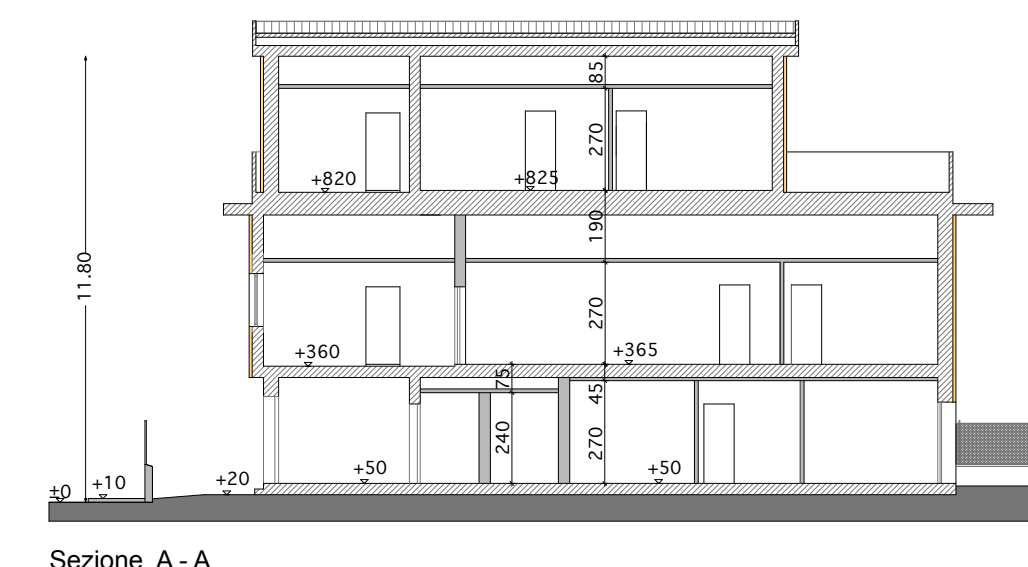

COMUNE DI FUCECCHIO

oggetto
**PIANO DI RECUPERO DELL'EX CENTRALE
TELECOM - VIA DELLA CONCIA -**

Proprietà BA.PI. s.a.s.

Progetto : Dott.Arch. Alberto Pacciardi
Collaboratori : Rita Landi

Data Ottobre 2018
Aggiornamenti Marzo 2019
STATO DI PROGETTO

**TAVOLA
N° 3
PLANIMETRIA - PIANTE - PROSPETTI**
Scala 1:200