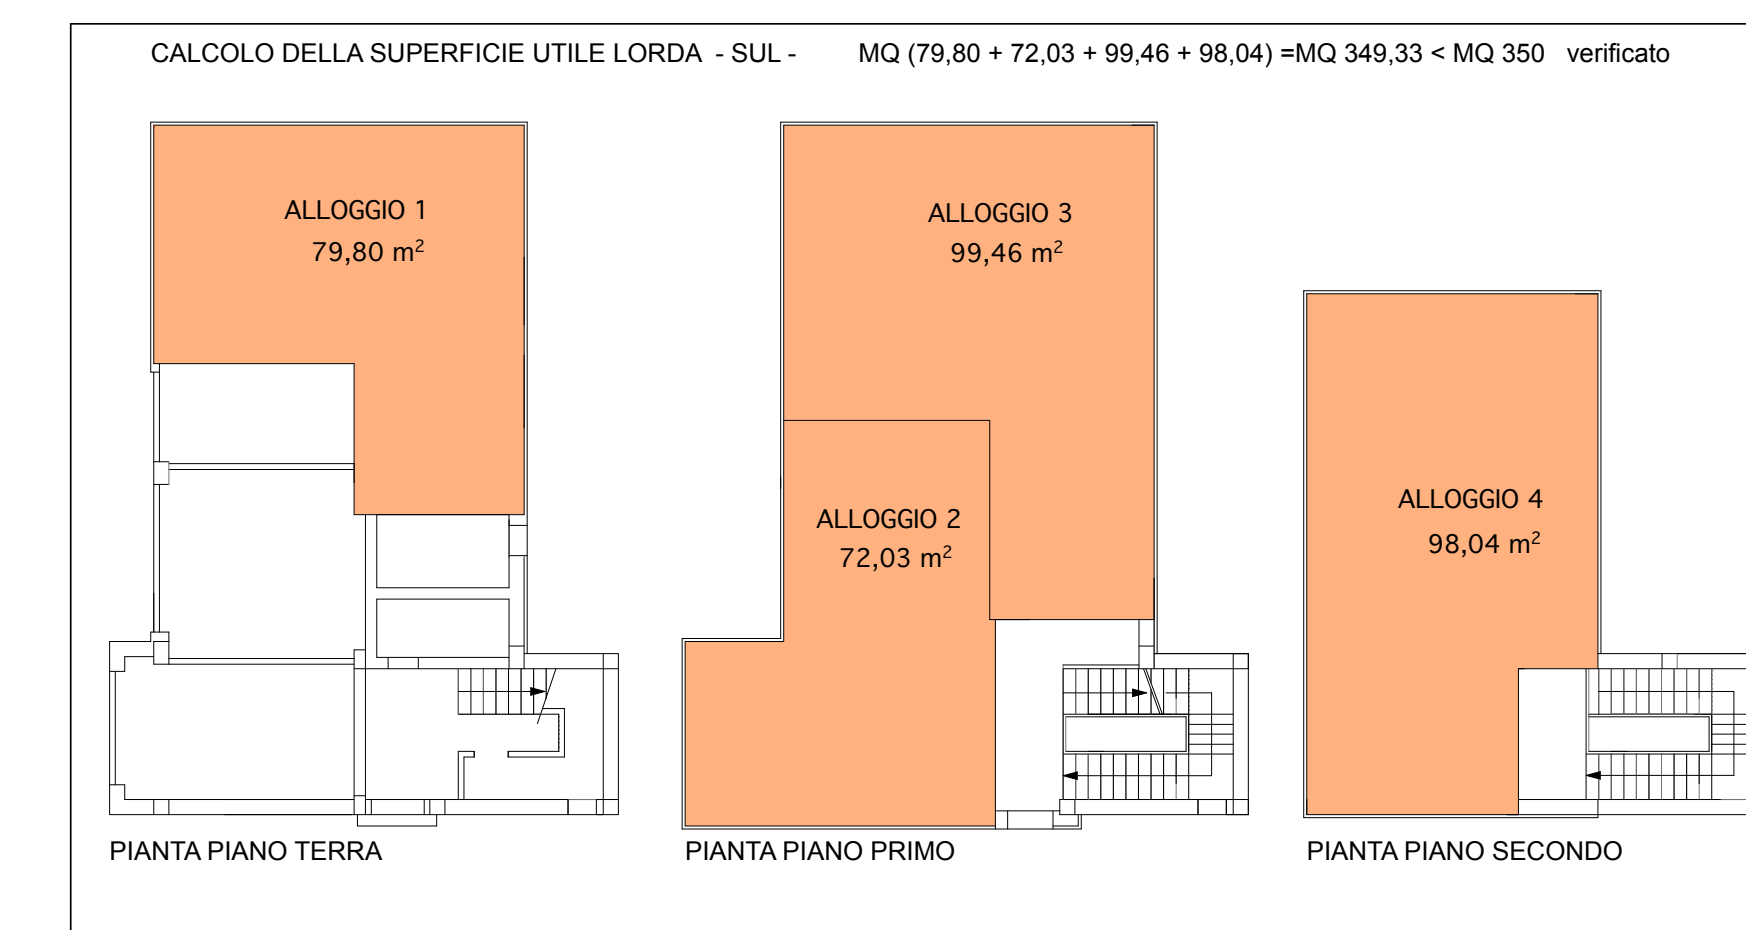

COMUNE DI FUCECCHIO

oggetto
**PIANO DI RECUPERO DELL'EX CENTRALE
TELECOM - VIA DELLA CONCIA -**

Proprietà BA.PI. s.a.s.

Progetto : Dott.Arch. Alberto Pacciardi
Collaboratori : Rita Landi

Data Ottobre 2018
Aggiornamenti Marzo 2019
STATO DI PROGETTO

**TAVOLA
N° 3
PLANIMETRIA - PIANTE - PROSPETTI**
Scala 1:200

SOVRAPPONTO   Costruito   Demolito