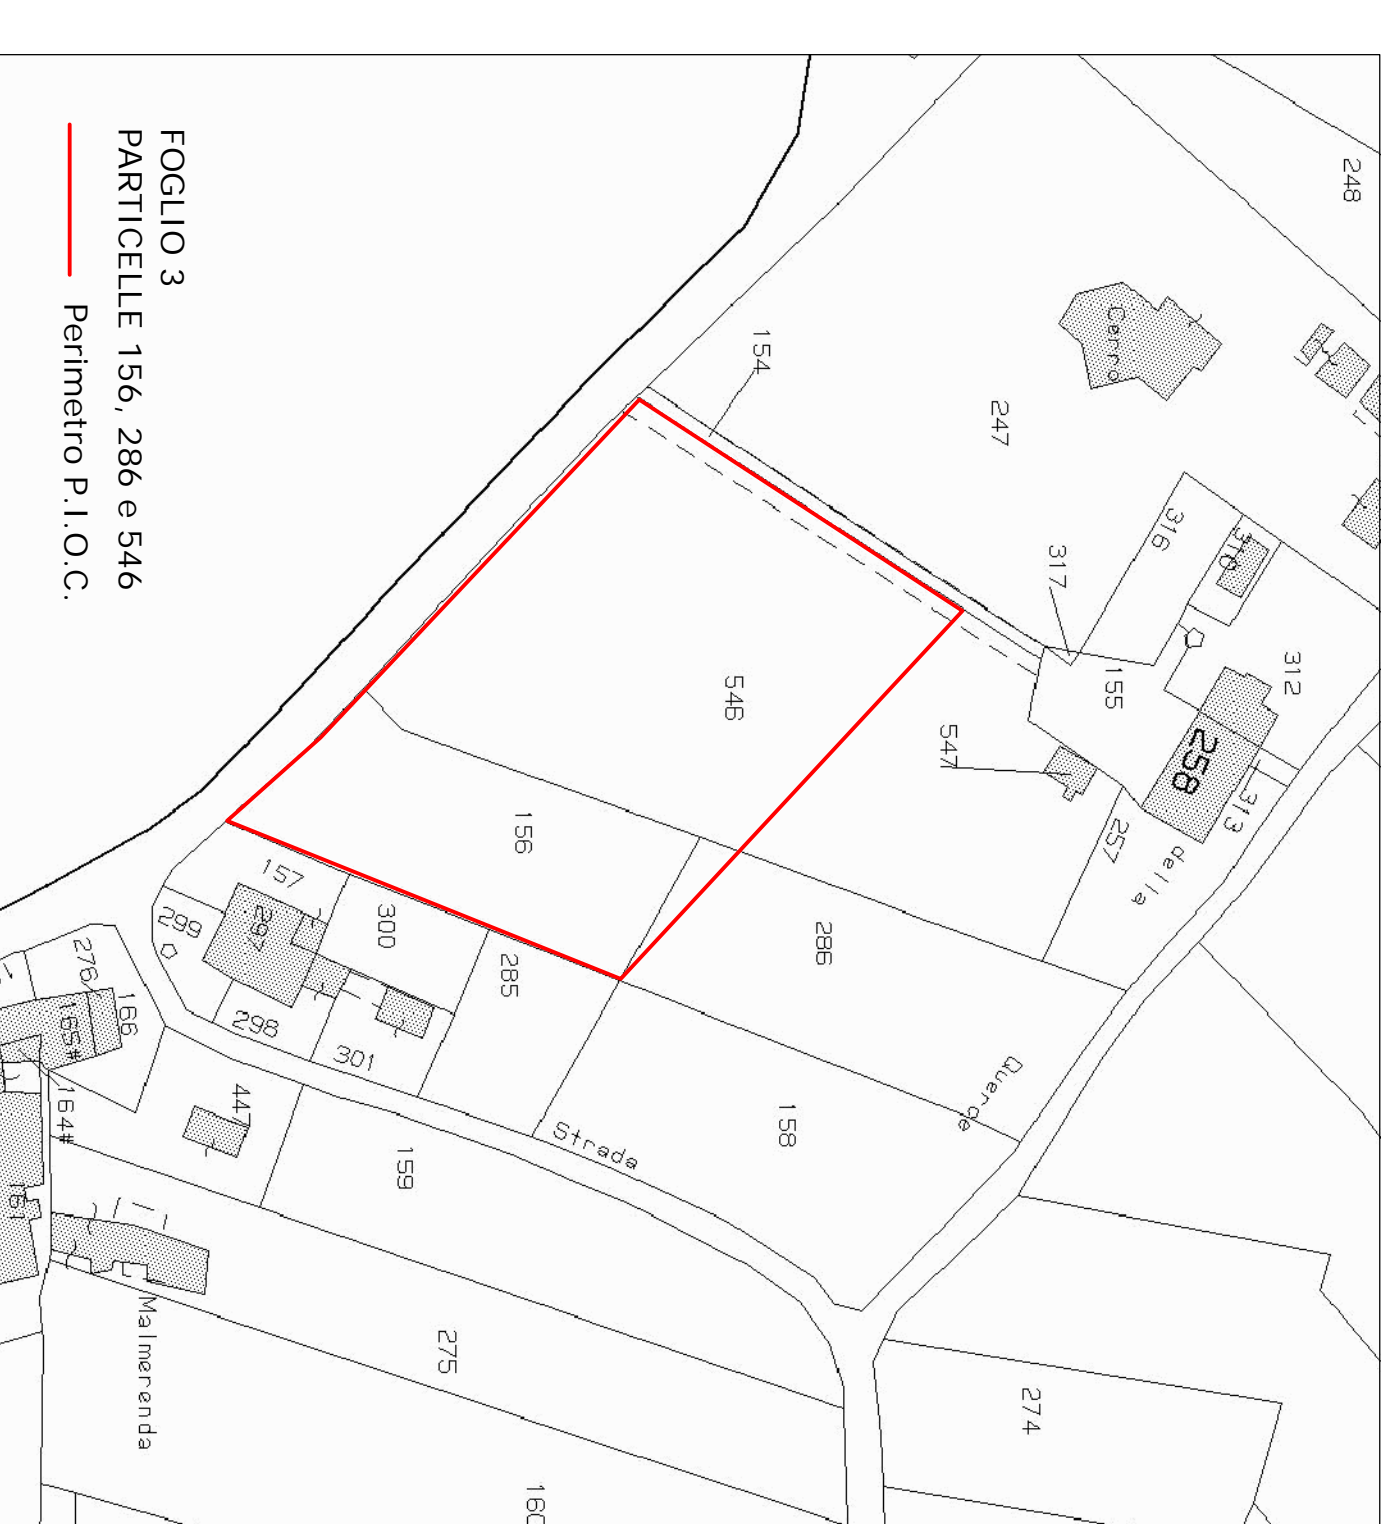

CALCOLO SUPERFICIE TERRITORIALE

ESTRATTO CATASTALE SCALA 1:1000