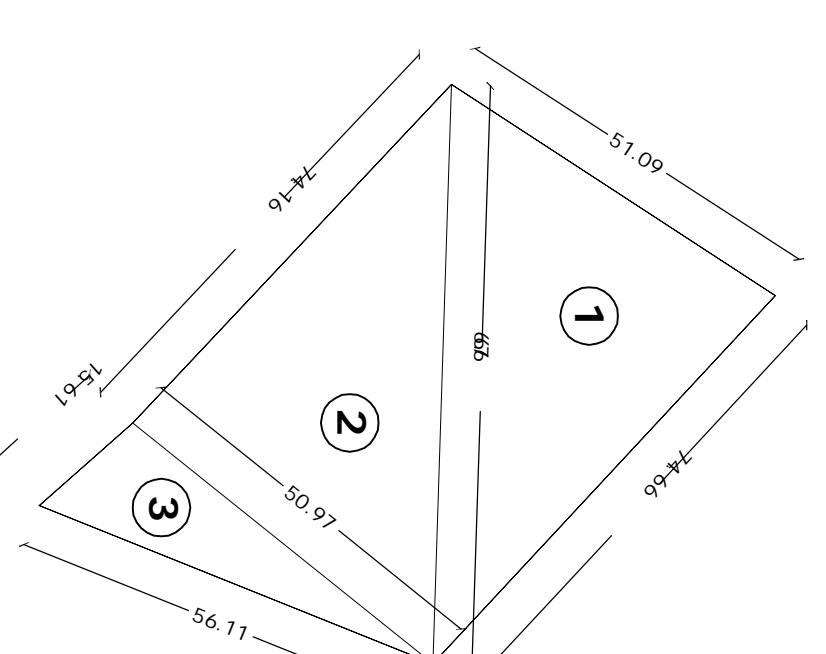

Area	Superficie
1	1673 mq
2	1562 mq
3	415 mq
tot	3650 mq

UTORE n° 13 - Querce
Piano attuativo n° 82

	Superficie territoriale	Sup. Fondiaria di P.R.G.
porzione particella 546	2525,41 mq	2248,68 mq
particella 156	1055,54 mq	939,90 mq
porzione particella 286	69,05 mq	61,42 mq
Totale	3650,00 mq	3250,00 mq

PIANO PARTICELLARE

N° aree	Data Catastale	DATI CATASTALI RELATIVI ALL'INTERCOMUNE						DATI INERENTI AL MARCHIO COMPARTO			Quota %		
		Catasto	Partita	Foglio	Particella	Superficie (mq)	Qualità	Classe	Reddito	Agg.		Superficie interessata (mq)	Data Proprietaria
1	Bacci Lilla, nata a Fucecchio (FI) il 16/12/1925 Lenzi Mauro, nato a Milano il 10/04/1943 Lenzi Roberto, nato a Lucca il 10/10/1957		10782	3	546	3624	semin. arbor.	4	L. 14,40 Euro 49	L. 10,80 Euro 5,61	2525,41	Bacci Lilla, nata a Fucecchio (FI) il 16/12/1925 Lenzi Mauro, nato a Milano il 10/04/1943 Lenzi Roberto, nato a Lucca il 10/10/1957	69,19
2	(ex Benedetti Romano) Benedetti Guglielmo, nato a Viareggio il 28/09/1970 Benedetti Sergio, nato a Viareggio il 15/11/1975 Sergi Marina, nata a Viareggio il 09/11/1947		-	3	156	1070	semin. arbor.	4	L. 4,280 Euro 2,71	L. 3,710 Euro 1,66	1055,54	(ex Benedetti Romano) Benedetti Guglielmo, nato a Viareggio il 28/09/1970 Benedetti Sergio, nato a Viareggio il 15/11/1975 Sergi Marina, nata a Viareggio il 09/11/1947	30,81
SUPERFICIE TERRITORIALE COMPLESSIVA DEL COMPARTO											3650,00	100,00	

LEGENDA

	rilevato fabbricati esistenti
	centro fossa, bordo stradale, recinzione, ...
	100 punti di stazione con relativa quota altimetrica assoluta
	45,73 B SF punti batuti con relativa quota altimetrica assoluta e descrizione (B SF: bordo strada; C F: centro fossa; REC: recinzione;.....)