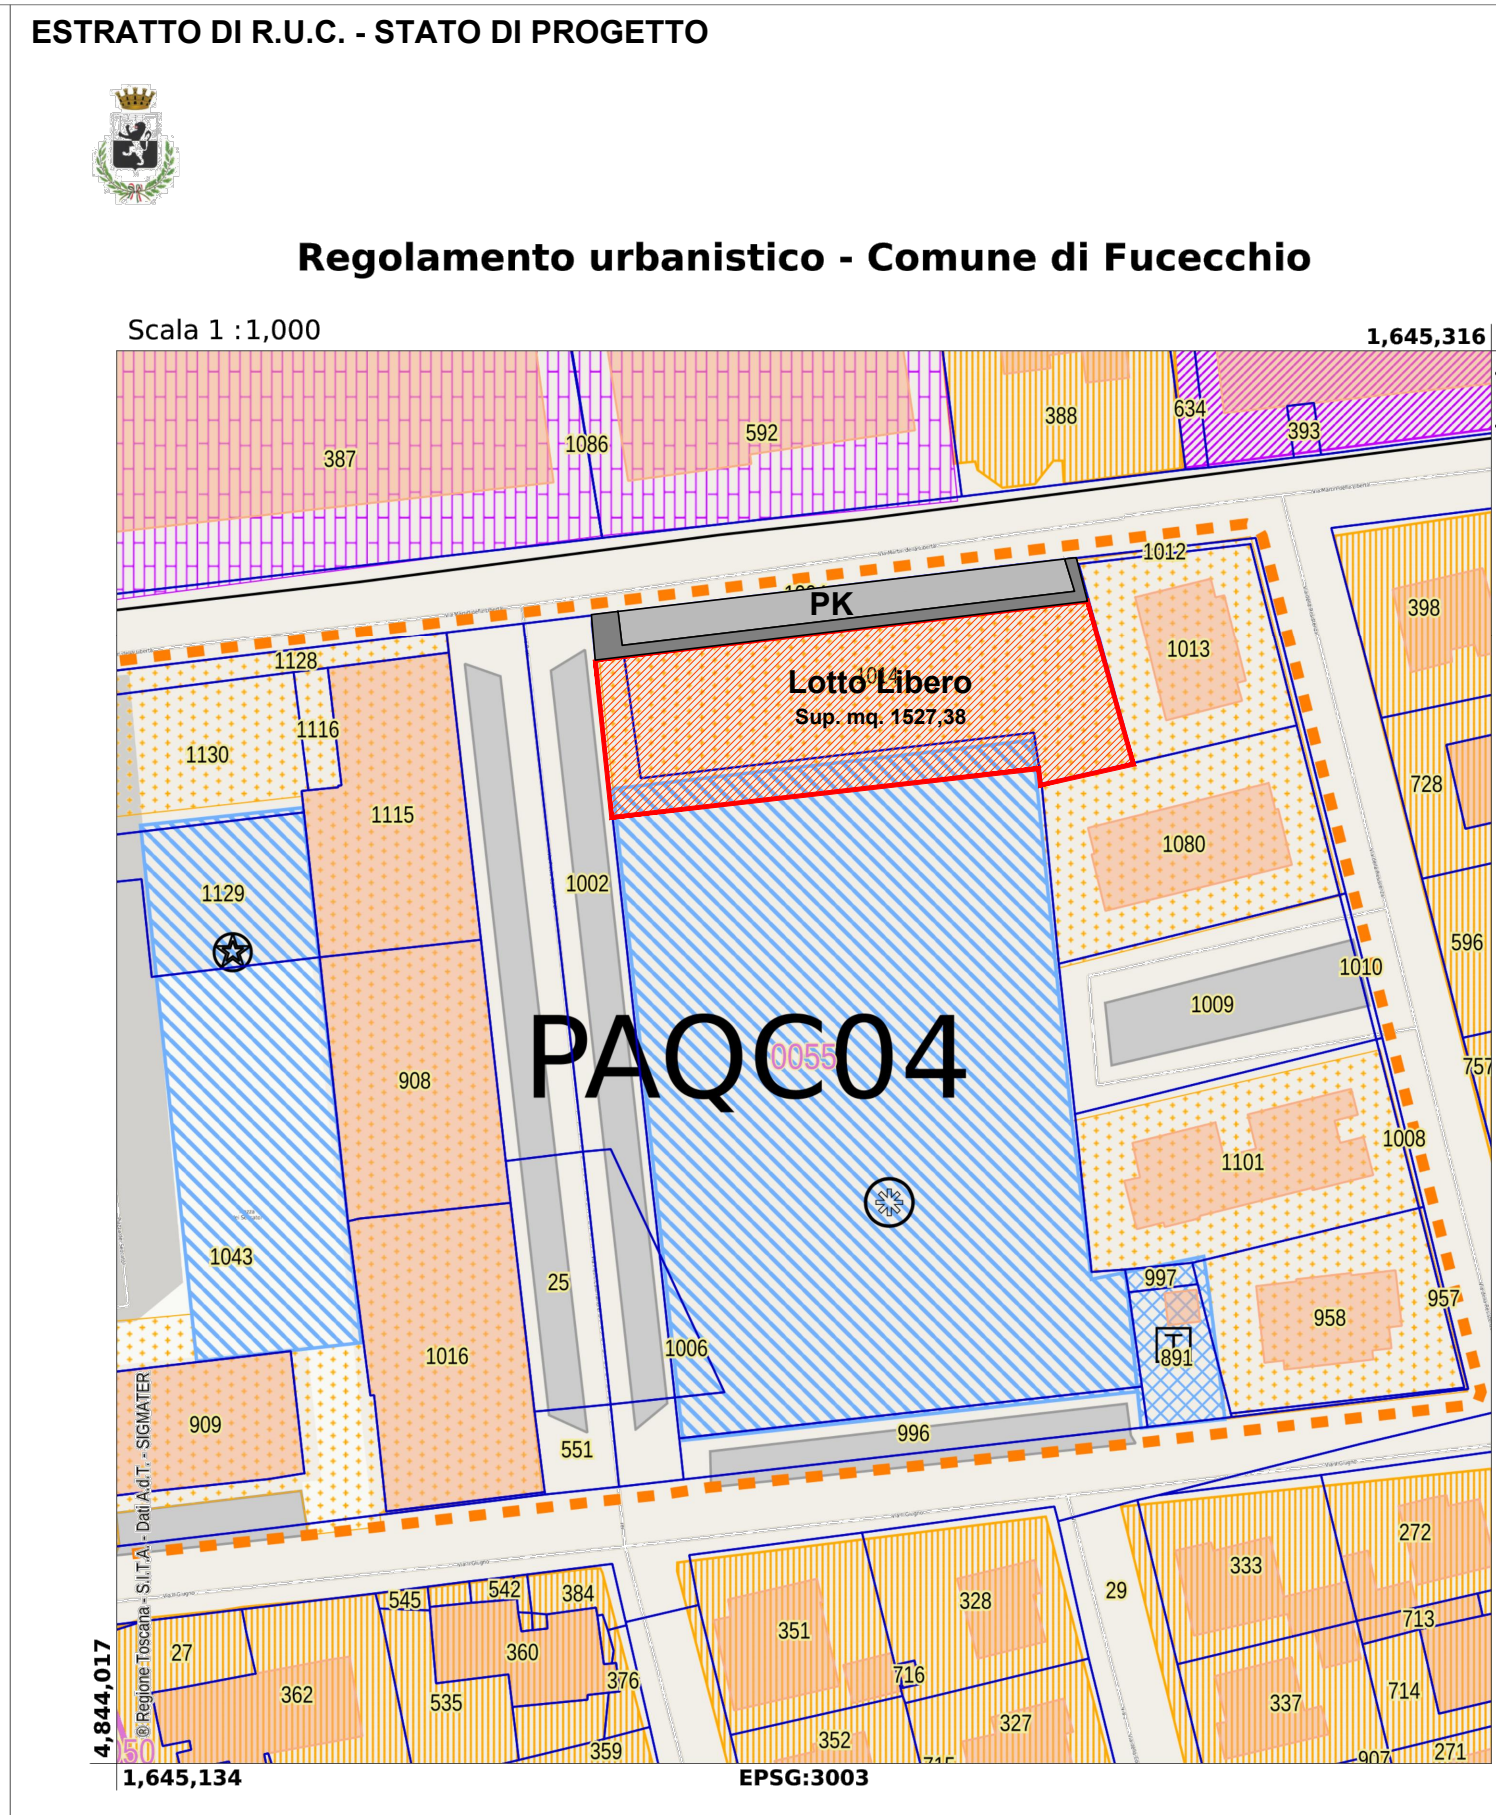

tavola
1
committente
FOCENZA IMMOBILIARE srl
oggetto
VARIANTE al R.U.
ubicazione
Comune di Fucecchio
Prov. di Firenze
Capoluogo
via Martiri 06063
elaborati
QUADRO CONOSCIATIVO
estratto R.U.C. stato attuale
estratto R.U.C. stato di progetto
estratto di mappa catastale
estratto Google maps
scala
1:1.000
data
febbraio 2023
i progettisti
arch. simone carrai
geom. federico d'annini
simone carrai architetto
via S. Pietro, San Romano
06020 Montorio al Vomano (RI)
0671 48 95 42 - 347 38 31 787
federico d'annini
geometra
via S. Pietro, San Romano
06020 Montorio al Vomano (RI)
0671 48 95 42 - 347 38 31 787

RICOGNIZIONE FOTOGRAFICA

FOTO N.1

FOTO N.2

FOTO N.3

FOTO N.4