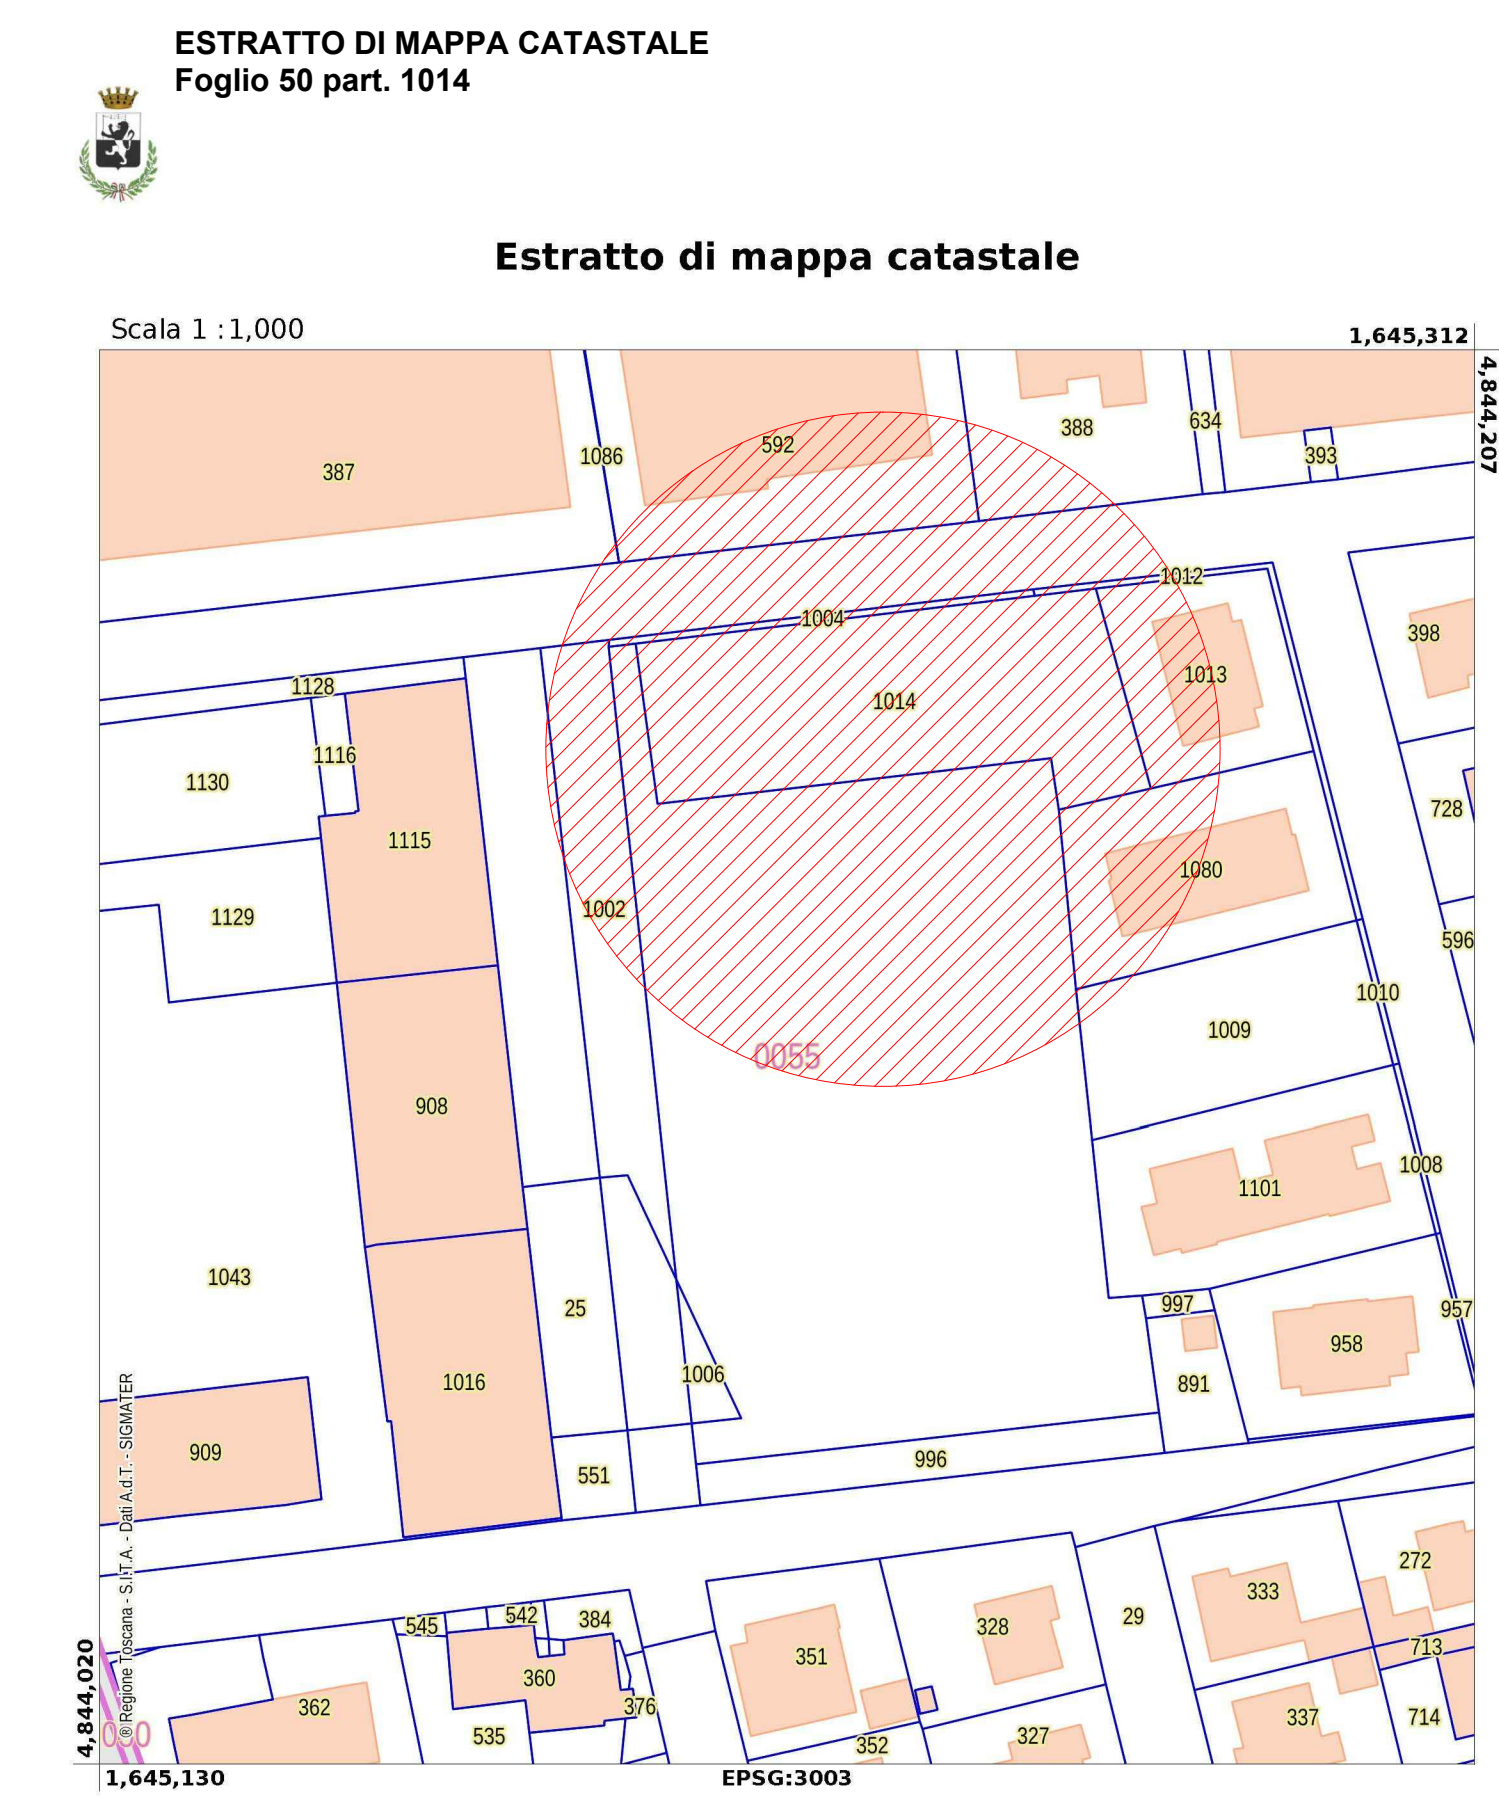

tavola
1
committente
FOCENZA IMMOBILIARE srl
oggetto
VARIANTE al R.U.
ubicazione
Comune di Fucecchio
Prov. di Firenze
Capoluogo
via Martiri 06063
elaborati
QUADRO CONOSCIATIVO
estratto R.U.C. stato attuale
estratto R.U.C. stato di progetto
estratto di mappa catastale
estratto Google maps
scala
1:1.000
data
febbraio 2023
i progettisti
arch. simone carrai
geom. federico d'annini
simone carrai architetto
via S. Pietro, San Romano
06020 Montorio al Vomano (RI)
0671 48 95 42 - 347 38 31 787
federico d'annini
geometra
via S. Pietro, San Romano
06020 Montorio al Vomano (RI)
0671 48 95 42 - 347 38 31 787

RICOGNIZIONE FOTOGRAFICA

FOTO N.1

FOTO N.2

FOTO N.3

FOTO N.4