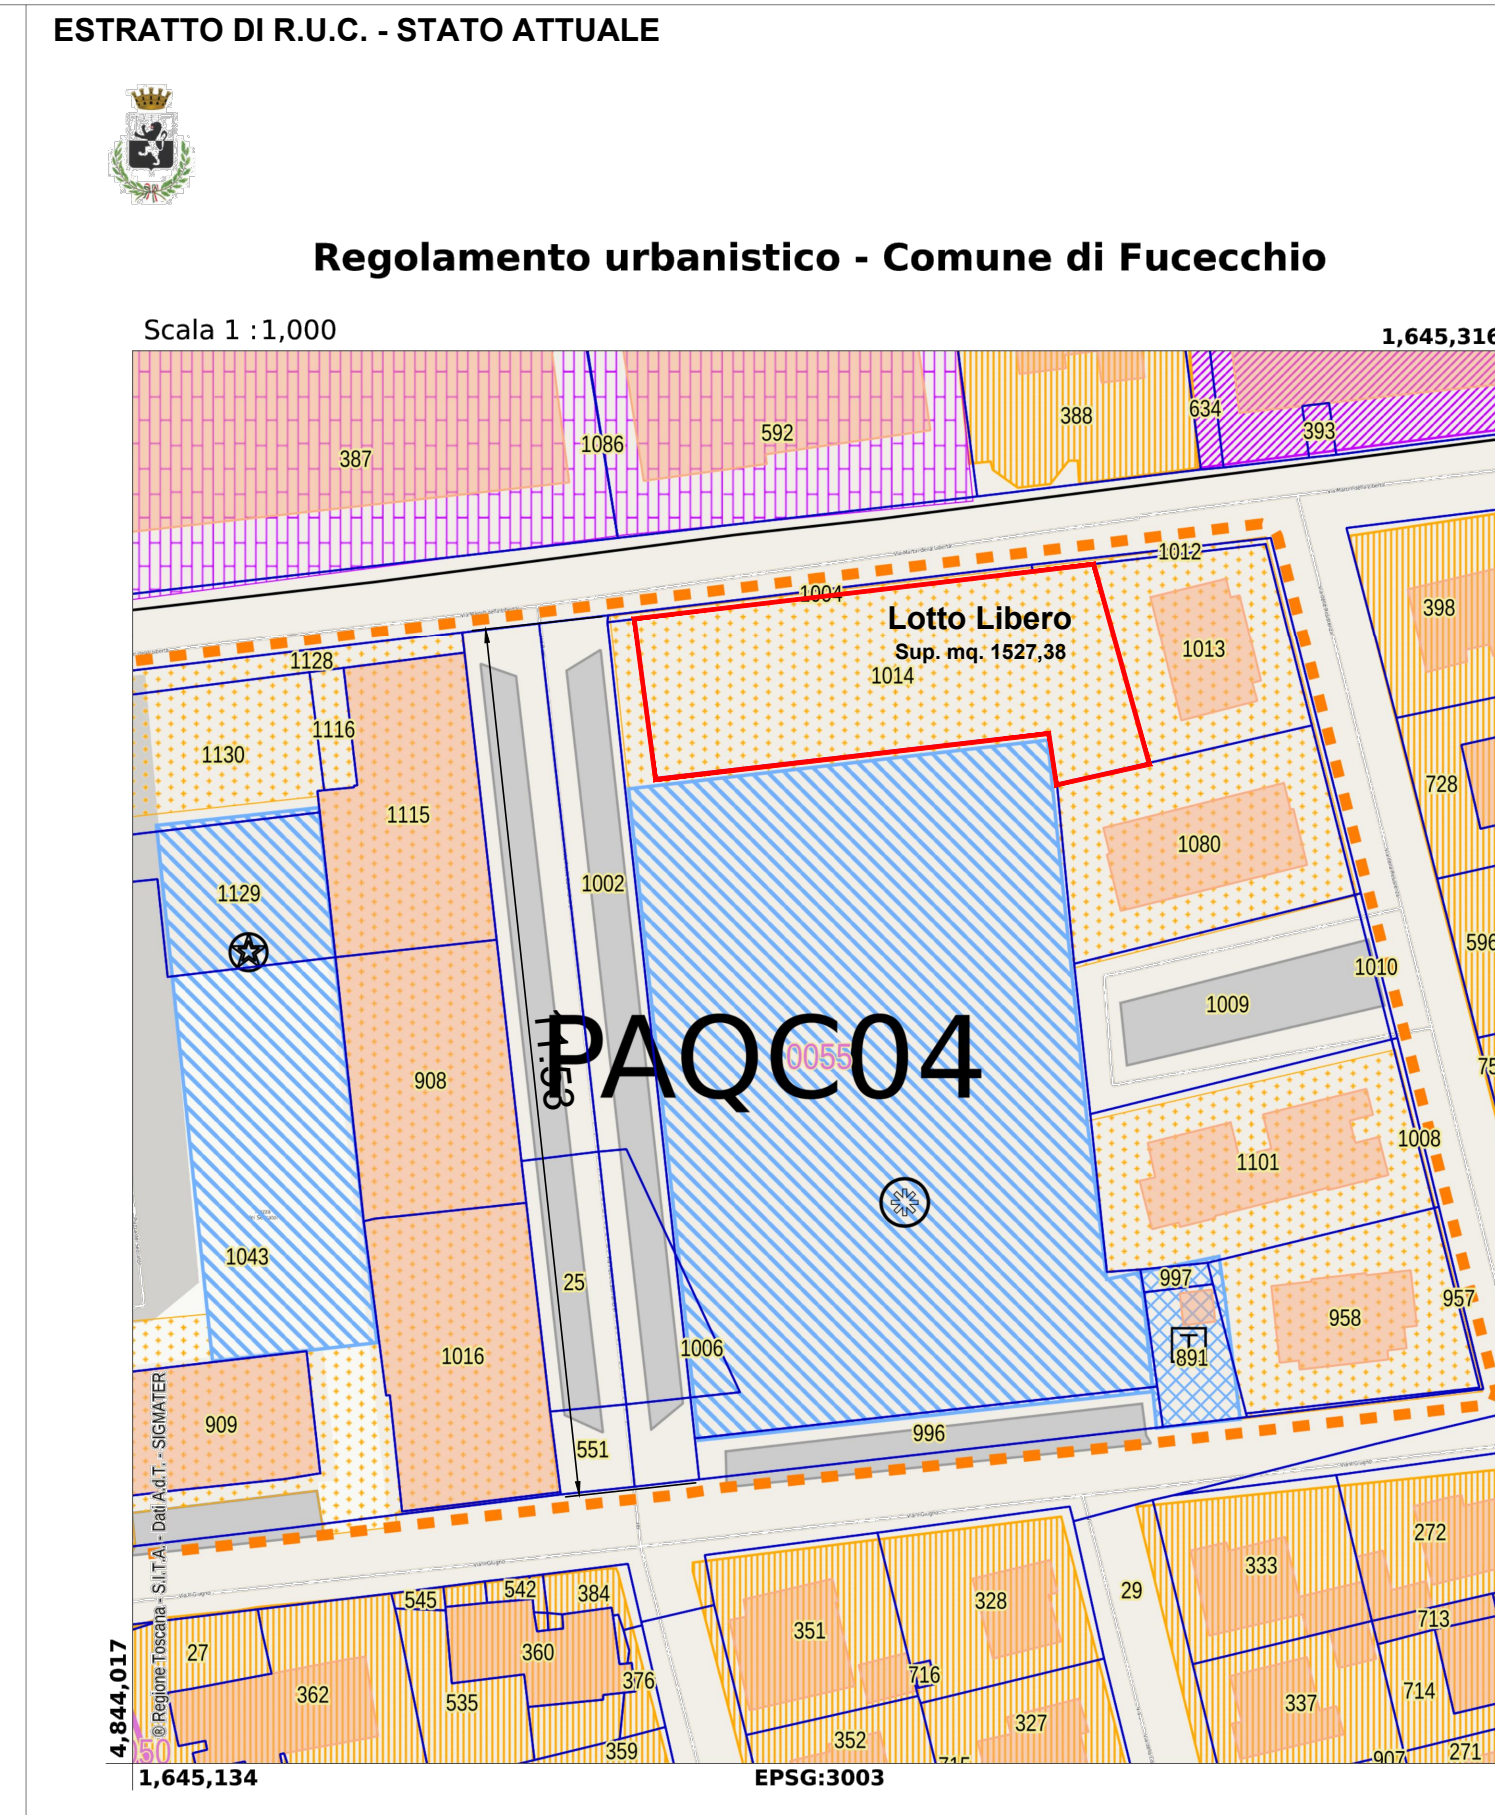

tavola
1
committente
FOCENZA IMMOBILIARE srl
oggetto
VARIANTE al R.U.
ubicazione
Comune di Fucecchio
Prov. di Firenze
Capoluogo
via Martiri 06063
elaborati
QUADRO CONOSCIATIVO
estratto R.U.C. stato attuale
estratto R.U.C. stato di progetto
estratto di mappa catastale
estratto Google maps
scala
1:1.000
data
febbraio 2023
i progettisti
arch. simone carrai
geom. federico d'annini
simone carrai architetto
via S. Pietro, San Romano
06020 Montorio al Vomano (RI)
0671 48 95 42 - 347 38 31 787
federico d'annini
geometra
via S. Pietro, San Romano
06020 Montorio al Vomano (RI)
0671 48 95 42 - 347 38 31 787

RICOGNIZIONE FOTOGRAFICA

FOTO N.1

FOTO N.2

FOTO N.3

FOTO N.4